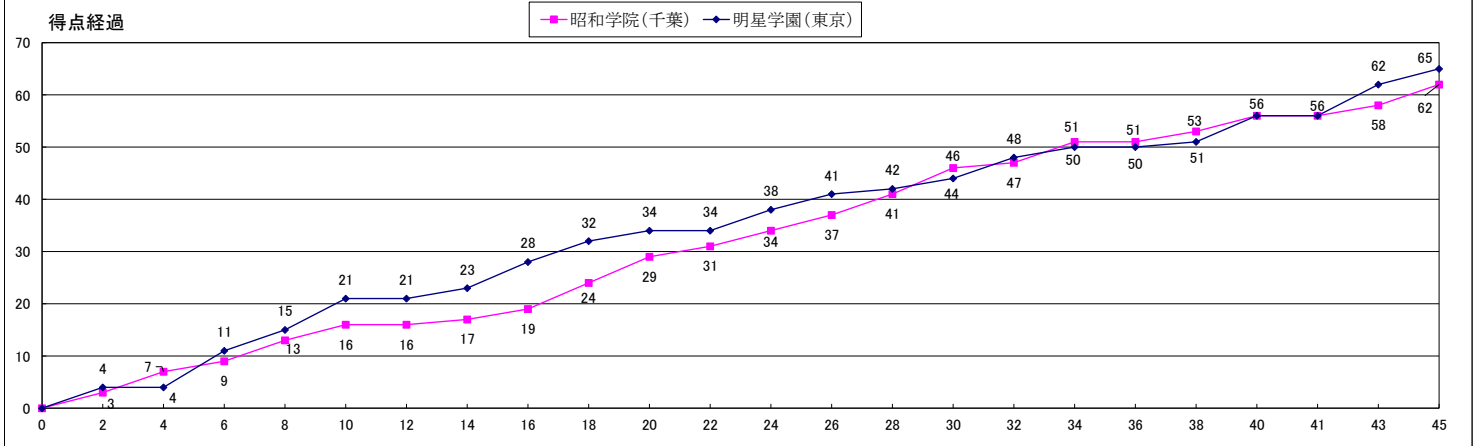

試合No.	B2	大会名	平成30年度 関東高等学校女子バスケットボール大会 兼 第72回関東高等学校女子バスケットボール選手権大会						
		期 日	平成30年 6月 10日(日)		会 場	カルッツかわさき			
女子準決勝		主 審	長谷川 裕		副 審	武藤 陽子・菊地 真吾			
		チーム名	1P	2P	3P	4P	延長	延長	合 計
		昭和学院(千葉)	16	13	17	10	6		62
		明星学園(東京)	21	13	10	12	9		65

昭和学院(千葉)

氏 名	NO	得点	3P			2P			フリースロー			リバウンド		A	ST	BS	TO	F
			成功	試投	AVG.	成功	試投	AVG.	成功	試投	AVG.	オフェンス	ディフェンス					
松本 堇(CAP)	4	0	0	0		0	0		0	0		0	0	0	0	0	0	0
黒澤 楓	*5	9	1	3	33%	2	12	17%	2	2	100%	3	0	2	3	1	3	3
西江 瑠伽也ワカ	6	0	0	0		0	1	0%	0	0		0	0	1	0	0	1	0
増田 泉美	*7	11	0	0		4	10	40%	3	10	30%	2	1	0	1	1	0	4
大竹 優香子	*8	10	0	4	0%	4	10	40%	2	2	100%	2	12	2	1	2	0	1
松本 茜	*9	6	1	2	50%	1	4	25%	1	2	50%	0	2	1	1	1	2	4
森長 海羽	10																	
星 杏璃	*11	6	0	1	0%	3	5	60%	0	0		1	2	3	2	0	1	1
石邑 仁菜	12																	
宮城 朋佳	13																	
池見 碧衣	14																	
三田 七南	15	0	0	0		0	0		0	0		0	0	0	0	0	0	0
中村 帆香	16																	
小林 明日香	17	20	5	9	56%	2	5	40%	1	1	100%	0	0	0	2	0	3	3
渡辺 ひとみ	18																	
コーチ 鈴木 親光																		
合計		62	7	19	37%	16	47	34%	9	17	53%	8	17	9	10	5	10	16

明星学園(東京)

氏 名	NO	得点	3P			2P			フリースロー			リバウンド		A	ST	BS	TO	F
			成功	試投	AVG.	成功	試投	AVG.	成功	試投	AVG.	オフェンス	ディフェンス					
白井 瑠梨	00																	
八村 安美菜	8																	
西本 有沙	10																	
瀬沼 アイーシャ 玲未	14																	
オドボ エンデュランス	*17	27	0	0		10	14	71%	7	11	64%	6	4	0	5	0	2	4
福山 瑠璃	*24	2	0	0		1	3	33%	0	0		0	1	1	0	0	0	4
児玉 結唯(CAP)	*25	4	0	0		2	6	33%	0	0		1	1	0	3	0	3	4
牧野 南唯菜	37																	
オニアンワ デボラ	47																	
岩谷 海音	51	9	0	0		3	12	25%	3	4	75%	2	2	0	4	0	0	4
田中 ナターシャ 絵里	*70	6	0	1	0%	3	13	23%	0	0		0	2	2	1	1	0	2
梶井 里緒菜	*77	15	1	1	100%	5	17	29%	2	2	100%	0	0	1	1	0	2	3
馬場 もえ子	88	2	0	0		1	2	50%	0	0		0	0	0	0	0	0	0
大塚 羽未	96	0	0	0		0	2	0%	0	0		0	0	0	1	0	0	0
清水 愛菜	99																	
コーチ 椎名 真一																		
合計		65	1	2	50%	25	69	36%	12	17	71%	9	10	4	15	1	7	21

戦評

1P 両チームマンツーマンディフェンスでスタート。立ち上がり昭和学院は#8のシュート、#11のインターセプトからの速攻でリードを奪う。対する明星学園は#25、#51のシュートなどで対抗。終盤、明星学園は#17の高さを生かしたプレーで逆転。明星学園が21-16とリードし1P終了。

2P 明星学園は3-2のゾーンディフェンスに変化し、相手のミス誘う。しかしお互いにシュートの確率が上がらず、5分間我慢の時間帯が続く。そこから明星学園が素早いバス回しからリードをじわりと広げ始める。終了間際、昭和学院#17の3PTSが決まるも34-29と明星学園リードは変わらず前半終了。

3P 明星学園は引き続きゾーンディフェンスでスタート。昭和学院#7、#11のシュートで差を縮める。さらには#17の3PTSが決まり逆転。対する明星学園も#88のシュートなどで引き離されない。一進一退の攻防が続くが、昭和学院#11のプザービートで46-44と昭和学院がリードし3P終了。

4P 両チームともに意地のぶつかりあった激しい攻防が続く。終盤、昭和学院#17の連続3PTSが決まり5点差。明星学園もタイムアウト明け後、ゴールにアタックし3点差。さらには終了間際、明星学園#77の3PTSが決まり同点に追いつき延長戦へ。

OT 両チームマンツーマンディフェンスでスタート。明星学園はゴール下にボールを集め、#51、#17の得点でリードを奪う。対する昭和学院も#8の1対1を中心に必死の反撃を試みるも僅かに届かず、明星学園が65-62と激闘を制し、決勝進出を決めた。