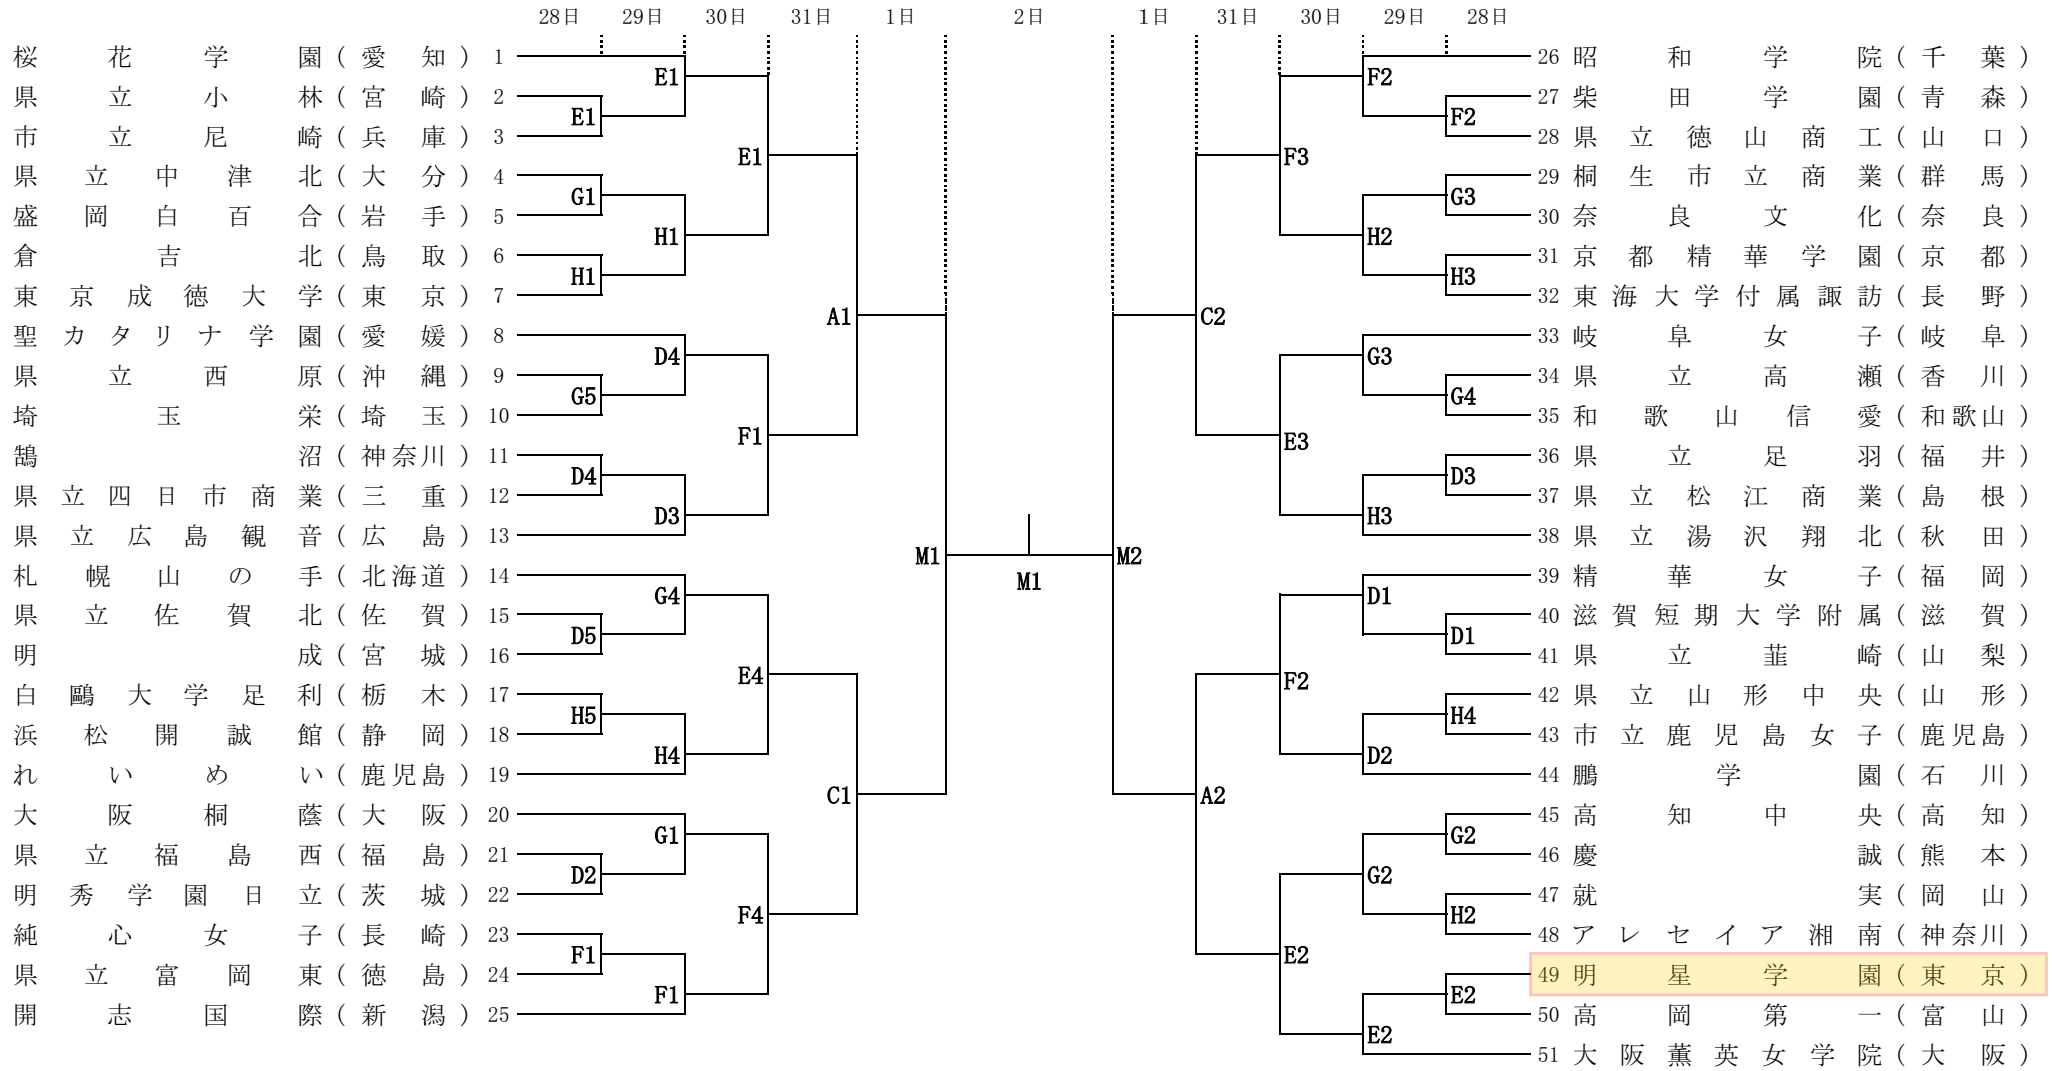

女子

令和元年度全国高等学校総合体育大会バスケットボール競技大会

A・B・C・D・M-- サンアリーナせんだい
 E・F----- いちき串木野市総合体育館
 G・H----- 吉田文化体育センター

試合開始予定時刻

	第1試合	第2試合	第3試合	第4試合	第5試合
7月28日(日)	9:30~	11:10~	12:50~	14:30~	16:10~
7月29日(月)~7月31日(水)	10:00~	11:40~	13:20~	15:00~	
8月1日(木)	10:00~	11:40~			
8月2日(金)	10:00~				