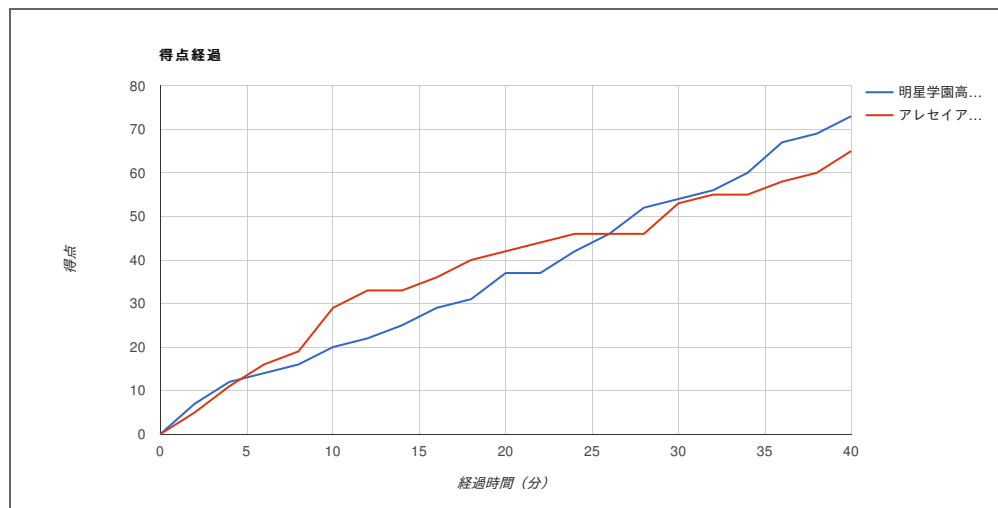

アレセア湘南高等学校

No.	選手名	GS	PTS	3P		2P		DK	FT		RBD			AST	STL	BLK	TO	PF	TF	FO	DFL	DQ	MN	
				MA	%	MA	%		MA	%	OR	DR	TOT											
3	田川 玲実		0	0-0	0	0-0	0	0	0-0	0	0	0	0	0	0	0	0	0	0	0	0	0	0	DNP
6	ジャファリー 伶奈		0	0-0	0	0-0	0	0	0-0	0	0	0	0	0	0	0	0	0	0	0	0	0	0	DNP
7	片山 怜南		0	0-0	0	0-0	0	0	0-0	0	0	0	0	0	0	0	0	0	0	0	0	0	0	DNP
8	熊谷 萌那	●	14	2-15	13	3-6	50	0	2-6	33	0	1	1	0	1	0	0	1	0	0	0	0	0	38:56
12	富田 真桜	●	0	0-1	0	0-1	0	0	0-0	0	2	1	3	0	0	0	0	1	0	0	0	0	0	35:04
14	加藤 優花	●	8	2-2	100	1-2	50	0	0-0	0	1	3	4	0	1	0	0	4	0	0	0	0	0	29:26
15	古木 梨子	●	12	1-6	16	4-11	36	0	1-2	50	0	3	3	0	0	0	0	4	0	0	0	0	0	39:38
17	大和 麗海		0	0-0	0	0-0	0	0	0-0	0	0	0	0	0	0	0	0	0	0	0	0	0	0	DNP
21	柳沼 とわ		0	0-0	0	0-0	0	0	0-0	0	0	0	0	0	0	0	0	0	0	0	0	0	0	0:22
22	佐藤 光		8	2-2	100	1-2	50	0	0-0	0	0	0	0	0	1	0	1	1	0	0	0	0	0	15:30
25	高杉 真央	●	23	2-4	50	5-13	38	0	7-9	77	0	1	1	0	8	0	0	1	0	0	0	0	0	40:00
30	武藤 和美		0	0-0	0	0-0	0	0	0-0	0	0	0	0	0	0	0	0	0	0	0	0	0	0	DNP
31	高野 すずらん		0	0-0	0	0-0	0	0	0-0	0	0	0	0	0	0	0	0	0	0	0	0	0	0	DNP
72	楯村 菜都子		0	0-0	0	0-0	0	0	0-0	0	0	0	0	0	0	0	0	0	0	0	0	0	0	1:04
87	西川 花奈		0	0-0	0	0-0	0	0	0-0	0	0	0	0	0	0	0	0	0	0	0	0	0	0	DNP
	Team/Coaches		0	0-0	0	0-0	0	0	0-0	0	0	0	0	0	0	0	0	0	0	0	0	0	0	DNP
	TOTALS		65	9-30	30	14-35	40	0	10-17	58	3	9	12	0	11	0	1	12	0	0	0	0	0	200:00

戦評

1回戦、明星学園(以下、明星)対アレセア湘南(以下、湘南)。第1Q、明星ハーフコートマンツーマン、湘南2-2-1のゾーンプレスから2-3のハーフコートのゾーンディフェンスでスタート。明星は#17の高さを活かし、得点を狙う。一方、湘南は#15のゲームコントロールから速い展開と時間をかけた展開を使い分け、#25のドライブインからのバスケットカウント、#14、#15の3Pと得点を重ねていく。明星は#10や#96がシュートを決めるも、湘南のハードなディフェンスに苦戦する。湘南は#8のプザービーターで20-29と9点のリードで終了。

第2Q、湘南の流れを止めたい明星は開始3分でディフェンスをハーフコートの1-2-2に切り替える。これが功を奏し、湘南は速い展開に持ち込めない。明星は#17のゴール下や#58のジャンプシュートでじりじりと差を詰める。湘南も#25が果敢にゴールにアタックしファウルを貰うも、得点が伸びず37-42で湘南5点リードで前半終了。

第3Q、明星は変わらず1-2-2のハーフコートのゾーンディフェンスでスタート。湘南は#25がインサイドで奮闘するも、なかなか明星のゾーンを攻略できない。一方、明星は#37の3P、#96のジャンプシュート、#17のリバウンドシュートでついに逆転する。このまま流れが明星に行くかと思われたが、湘南も控えの#22がジャンプシュートや3Pで意地を見せる。54-53、明星が1点のリードで第3Q終了。

第4Q、流れを再び取り戻したい湘南はオールコートのゾーンディフェンスを1-2-1-1に変える。しかし、プレスダウンに慣れてきた明星が#58、#77のジャンプシュートと得点を重ねていき、徐々にリードを広げていく。追い上げたい湘南は#25の3Pや#15のリバウンドシュートなどで応戦するも、最後までゾーンに苦しみ、73-65で試合終了。最後までどちらが勝つかわからない白熱した一戦を制した明星が2回戦へと駒を進めた。

文責：笠倉 真一郎

主審	竹澤 友美	副審	内野 翔太
副審	大和田 雅人	副審	
スコアラー	大成女子高校	サブスコア担当者	

No: 背番号 PTS: 得点 AVG: 1試合平均得点 M: 成功数 A: 試投数 %: 成功率 2P: 2ポイントシュート 3P: 3ポイントシュート DK: ダンク FT: フリースロー RBD: リバウンド OR: オフェンスリバウンド DR: ディフェンスリバウンド TOT: 合計 AST: アシスト STL: スティール BLK: ブロックショット TO: ターンオーバー PF: パーソナルファウル, クリア・パス・ファウル, アウェイ・フロム・ザ・プレイ・ファウル, フレグラントファウル, パンチングファウルの合計 TF: テクニカル・ファウル FO: ファウルオン DFL: ディフレクション DQ: 退場回数 MN: 試合出場時間