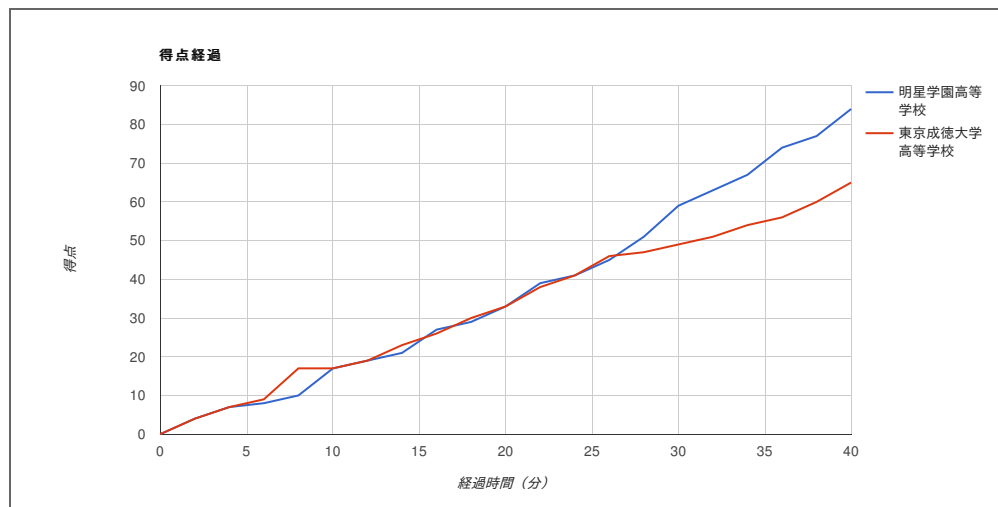

東京成徳大学高等学校

No.	選手名	GS	PTS	3P		2P		DK	FT		RBD			AST	STL	BLK	TO	PF	TF	FO	DFL	DQ	MN
				MA	%	MA	%		MA	%	OR	DR	TOT										
4	野本 美佳子	●	12	3-7	42	0-0	0	0	3-4	75	0	2	2	0	1	0	1	4	0	0	0	0	30:10
5	鬼頭 ゆめこ		0	0-0	0	0-0	0	0	0-0	0	0	0	0	0	0	0	0	0	0	0	0	0	DNP
6	小関 美	●	15	0-3	0	6-13	46	0	3-6	50	3	1	4	0	0	0	0	5	0	0	0	1	36:47
7	洪 潤夏	●	22	3-4	75	6-16	37	0	1-3	33	1	2	3	1	1	1	2	3	0	0	0	0	40:00
8	山田 葵	●	3	1-4	25	0-2	0	0	0-0	0	1	1	2	2	1	0	4	1	0	0	0	0	35:14
9	青野 美玖	●	2	0-2	0	1-5	20	0	0-0	0	0	2	2	0	1	0	1	4	0	0	0	0	18:42
10	須田 理恵		2	0-2	0	1-4	25	0	0-0	0	0	1	1	1	1	0	0	2	0	0	0	0	14:35
11	金子 純麗		0	0-0	0	0-0	0	0	0-0	0	0	0	0	0	0	0	0	0	0	0	0	0	DNP
12	佐坂 光咲		7	1-3	33	2-3	66	0	0-0	0	0	3	3	0	0	0	1	2	0	0	0	0	21:18
13	小島 瑠生		0	0-0	0	0-0	0	0	0-0	0	0	0	0	0	0	0	0	0	0	0	0	0	DNP
14	山口 希乃夏		2	0-1	0	1-1	100	0	0-0	0	0	0	0	0	0	0	1	0	0	0	0	0	3:13
15	古谷 早紀		0	0-0	0	0-0	0	0	0-0	0	0	0	0	0	0	0	0	0	0	0	0	0	DNP
16	増子 ひなの		0	0-0	0	0-0	0	0	0-0	0	0	0	0	0	0	0	0	0	0	0	0	0	DNP
17	藤山 朋子		0	0-0	0	0-0	0	0	0-0	0	0	0	0	0	0	0	0	0	0	0	0	0	DNP
18	高山 茉夕		0	0-0	0	0-0	0	0	0-0	0	0	0	0	0	0	0	0	0	0	0	0	0	DNP
	Team/Coaches		0	0-0	0	0-0	0	0	0-0	0	0	2	2	0	0	0	1	0	0	0	0	0	DNP
	TOTALS		65	8-26	30	17-44	38	0	7-13	53	5	14	19	4	5	1	10	22	0	0	0	1	199:59

戦評

準決勝、明星学園対東京成徳。第1Q、両チームともマンツーマンでスタート。明星学園は#17#8のインサイドを中心に攻めるが、思ったように点数が伸びない。東京成徳は#6のドライブ、#7の3Pなどで内外角をバランスよく攻め、残り2分で10-17とリードを奪うが、明星学園も簡単には離されない。#96のバスケットカウントや速攻で17-17に追いつく。

第2Qは一進一退の展開。東京成徳は#7のドライブや2メンからの合わせのプレイ、明星学園はガード陣が頑張る、33-33で2Q終了。第3Q、明星学園はディフェンスを3-2ゾーンに変える。東京成徳は#4の3Pで得点するも、インサイドで思ったように得点できず徐々にオフェンスが単調になっていく。明星学園は#17のインサイドが少しずつ機能し始めオフェンスのリズムを掴み、59-49と明星学園10点リードで終了。

第4Q、東京成徳はオールコートプレスディフェンスで追い上げを図るが、オフェンスにミスが出て明星学園に速攻を許してしまう。明星学園は徐々にインサイドを支配し、オフェンスリバウンドもよく拾うようになりリードを広げていく。終盤、東京成徳にはハイローの良い合わせのプレイも見られたが、流れを変えるにはいたらず、65-84で明星学園が決勝進出を決めた。

文責：宮下 秀夫

主審	中嶽 希美子	副審	竹澤 友美
副審	中山 克則	副審	
スコアラー	日立商業高校	サブスコア担当者	

No: 背番号 PTS: 得点 AVG: 1試合平均得点 M: 成功数 A: 試投数 %: 成功率 2P: 2ポイントシュート 3P: 3ポイントシュート DK: ダンク FT: フリースロー RBD: リバウンド OR: オフェンスリバウンド DR: ディフェンスリバウンド TOT: 合計 AST: アシスト STL: スティール BLK: ブロックショット TO: ターンオーバー PF: パーソナルファウル、クリア・パス・ファウル、アウェイ・フロム・ザ・プレイ・ファウル、フレイグラントファウル、パンチングファウルの合計 TF: テクニカル・ファウル FO: ファウルオン DFL: ディフレクション DQ: 退場回数 MN: 試合出場時間