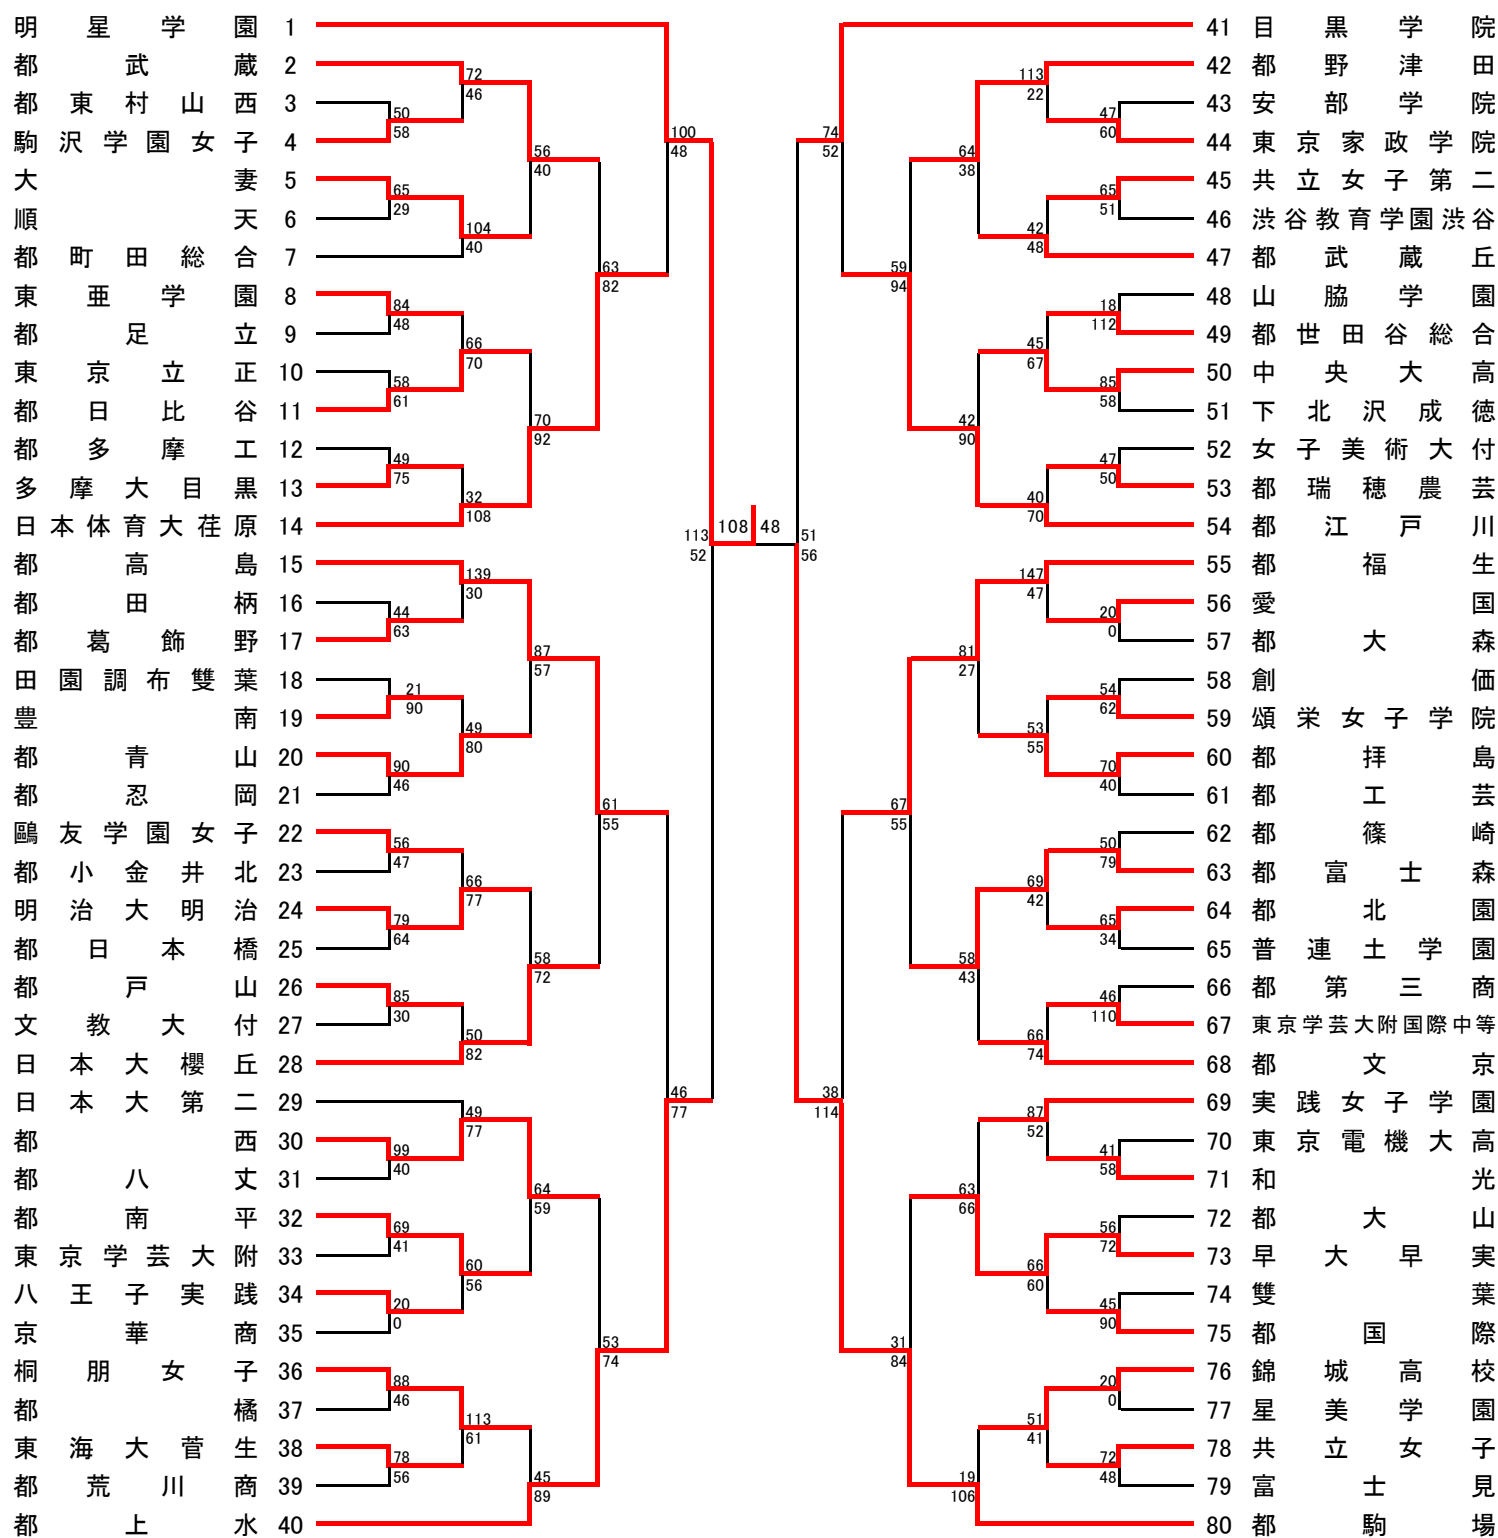

A ブロック

5/16,23,30   6/6   6/13   6/19   6/20   6/19   6/13   6/6   5/16,23,30

試合開始予定時刻   第1試合 9:00   第2試合 10:30   第3試合 12:00
(6/19は上記参照)   第4試合 13:30   第5試合 15:00   第6試合 16:30