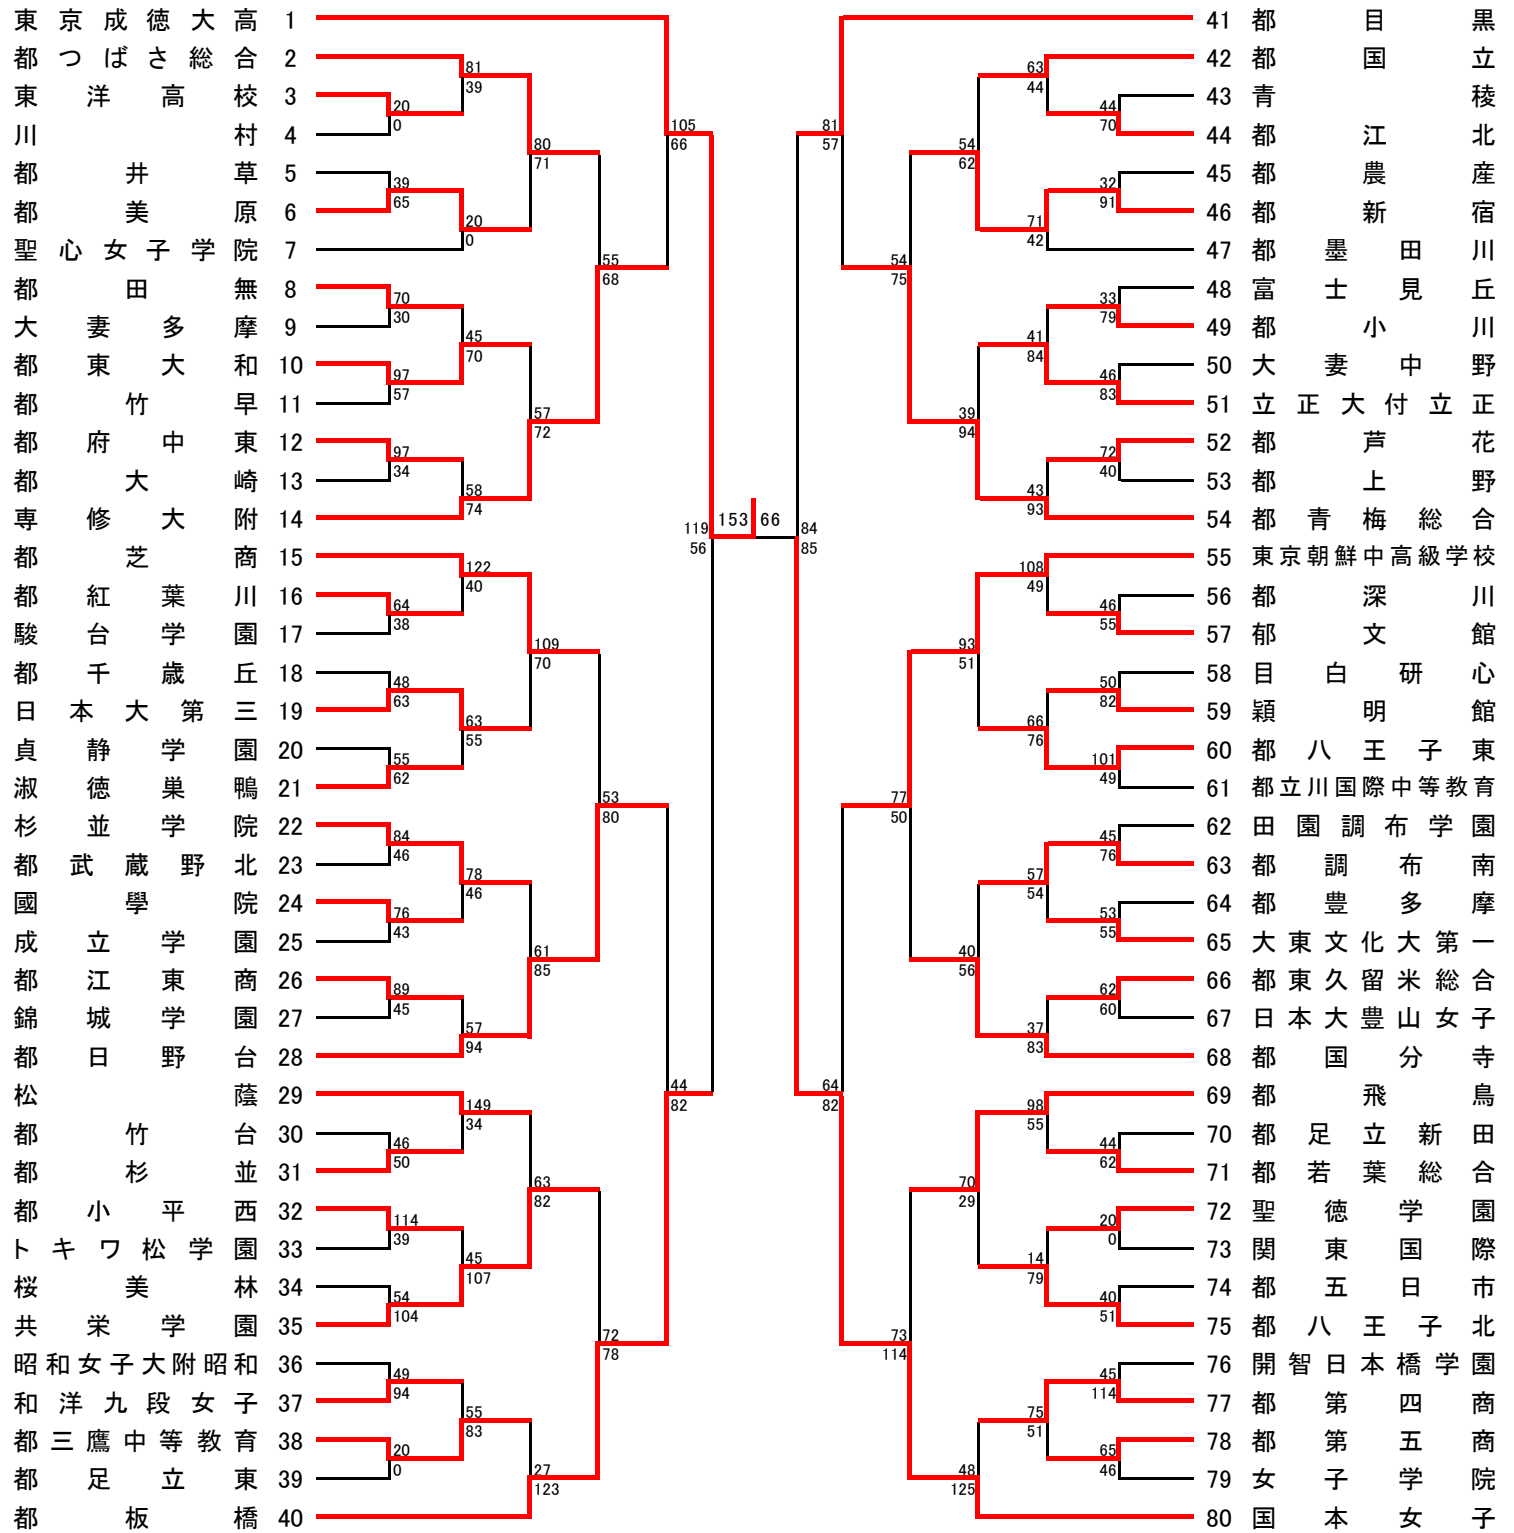

D ブロック

5/16,23,30   6/6   6/13   6/19   6/20   6/19   6/13   6/6   5/16,23,30

試合開始予定時刻   第1試合 9:00   第2試合 10:30   第3試合 12:00
(6/19は上記参照)   第4試合 13:30   第5試合 15:00   第6試合 16:30