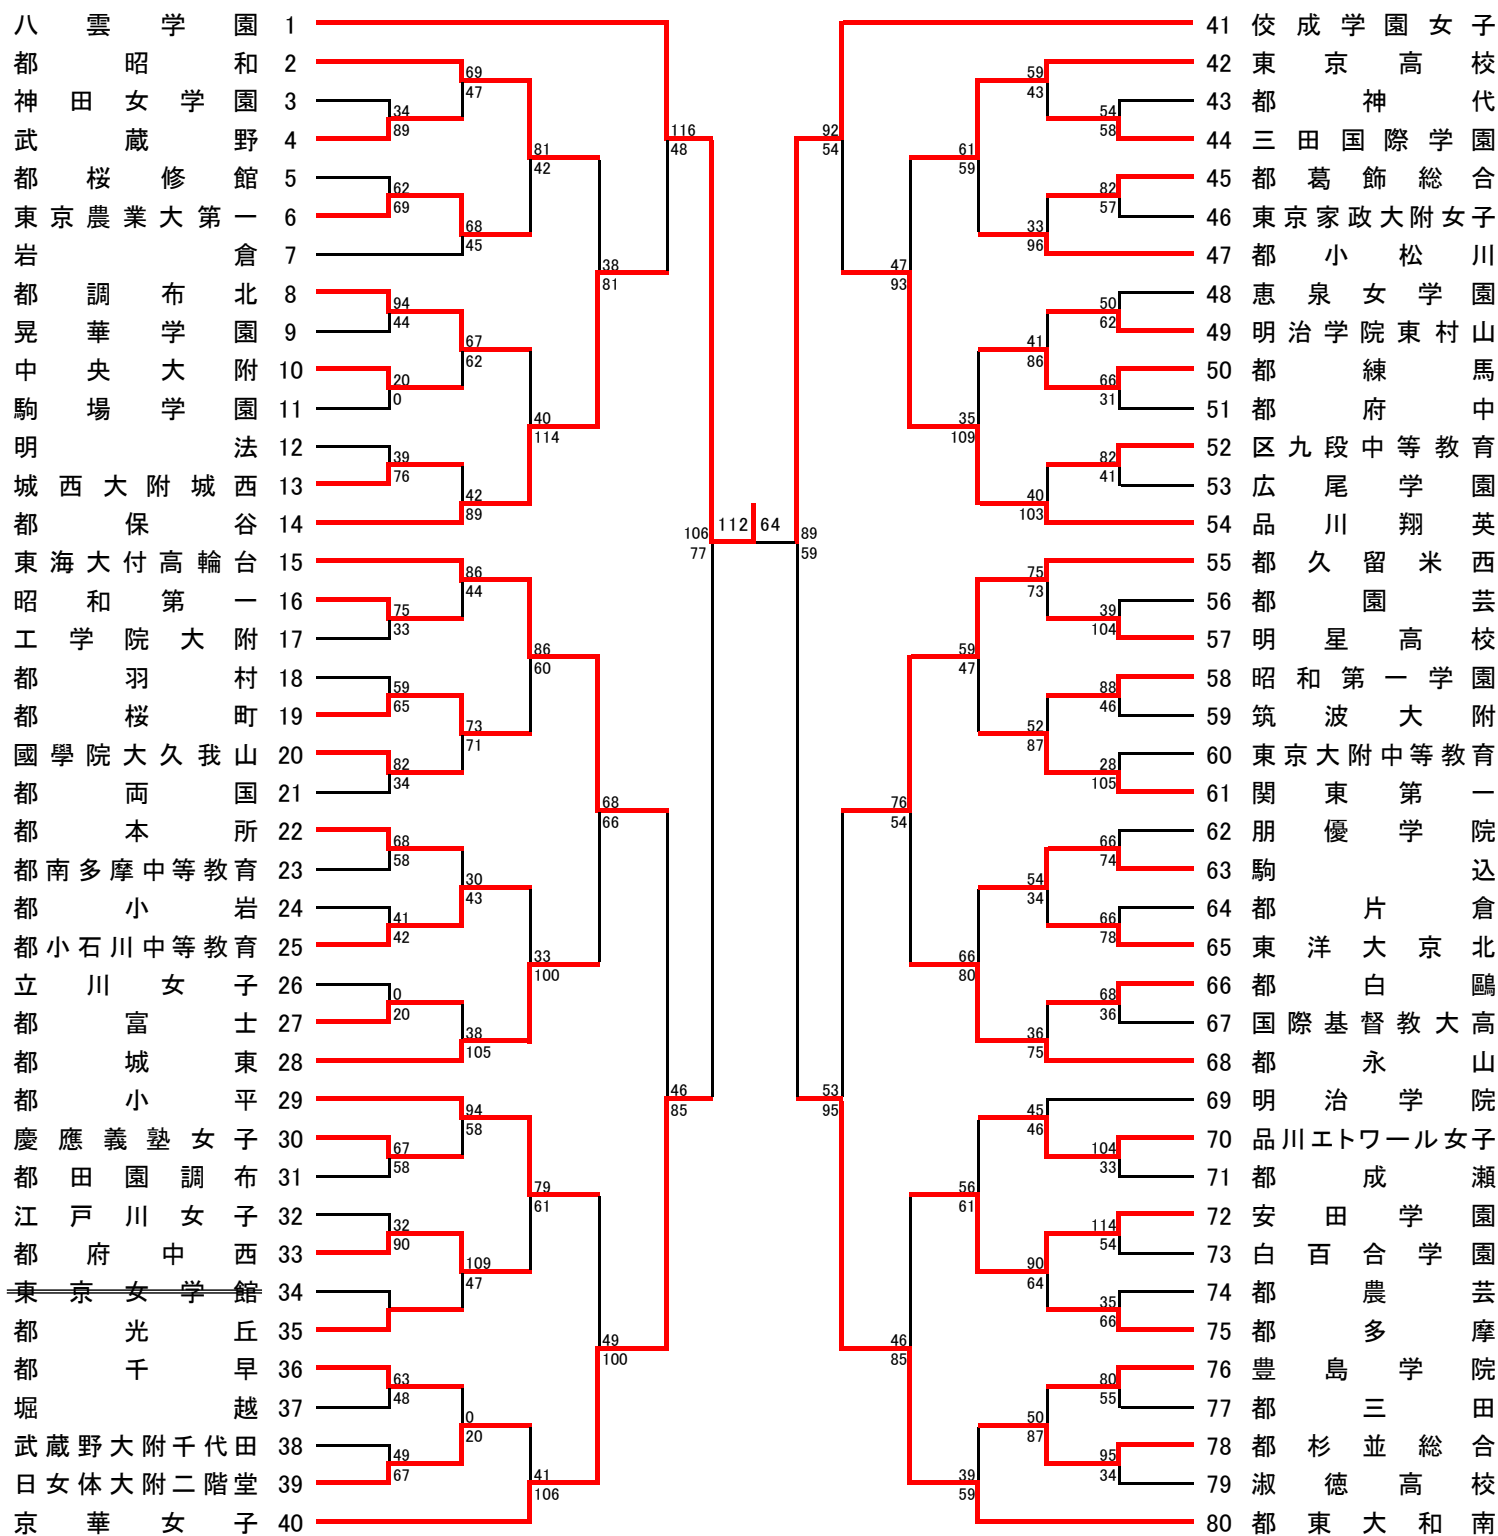

C ブロック

5/16,23,30   6/6   6/13   6/19   6/20   6/19   6/13   6/6   5/16,23,30

試合開始予定時刻   第1試合 9:00   第2試合 10:30   第3試合 12:00
(6/19は上記参照)   第4試合 13:30   第5試合 15:00   第6試合 16:30