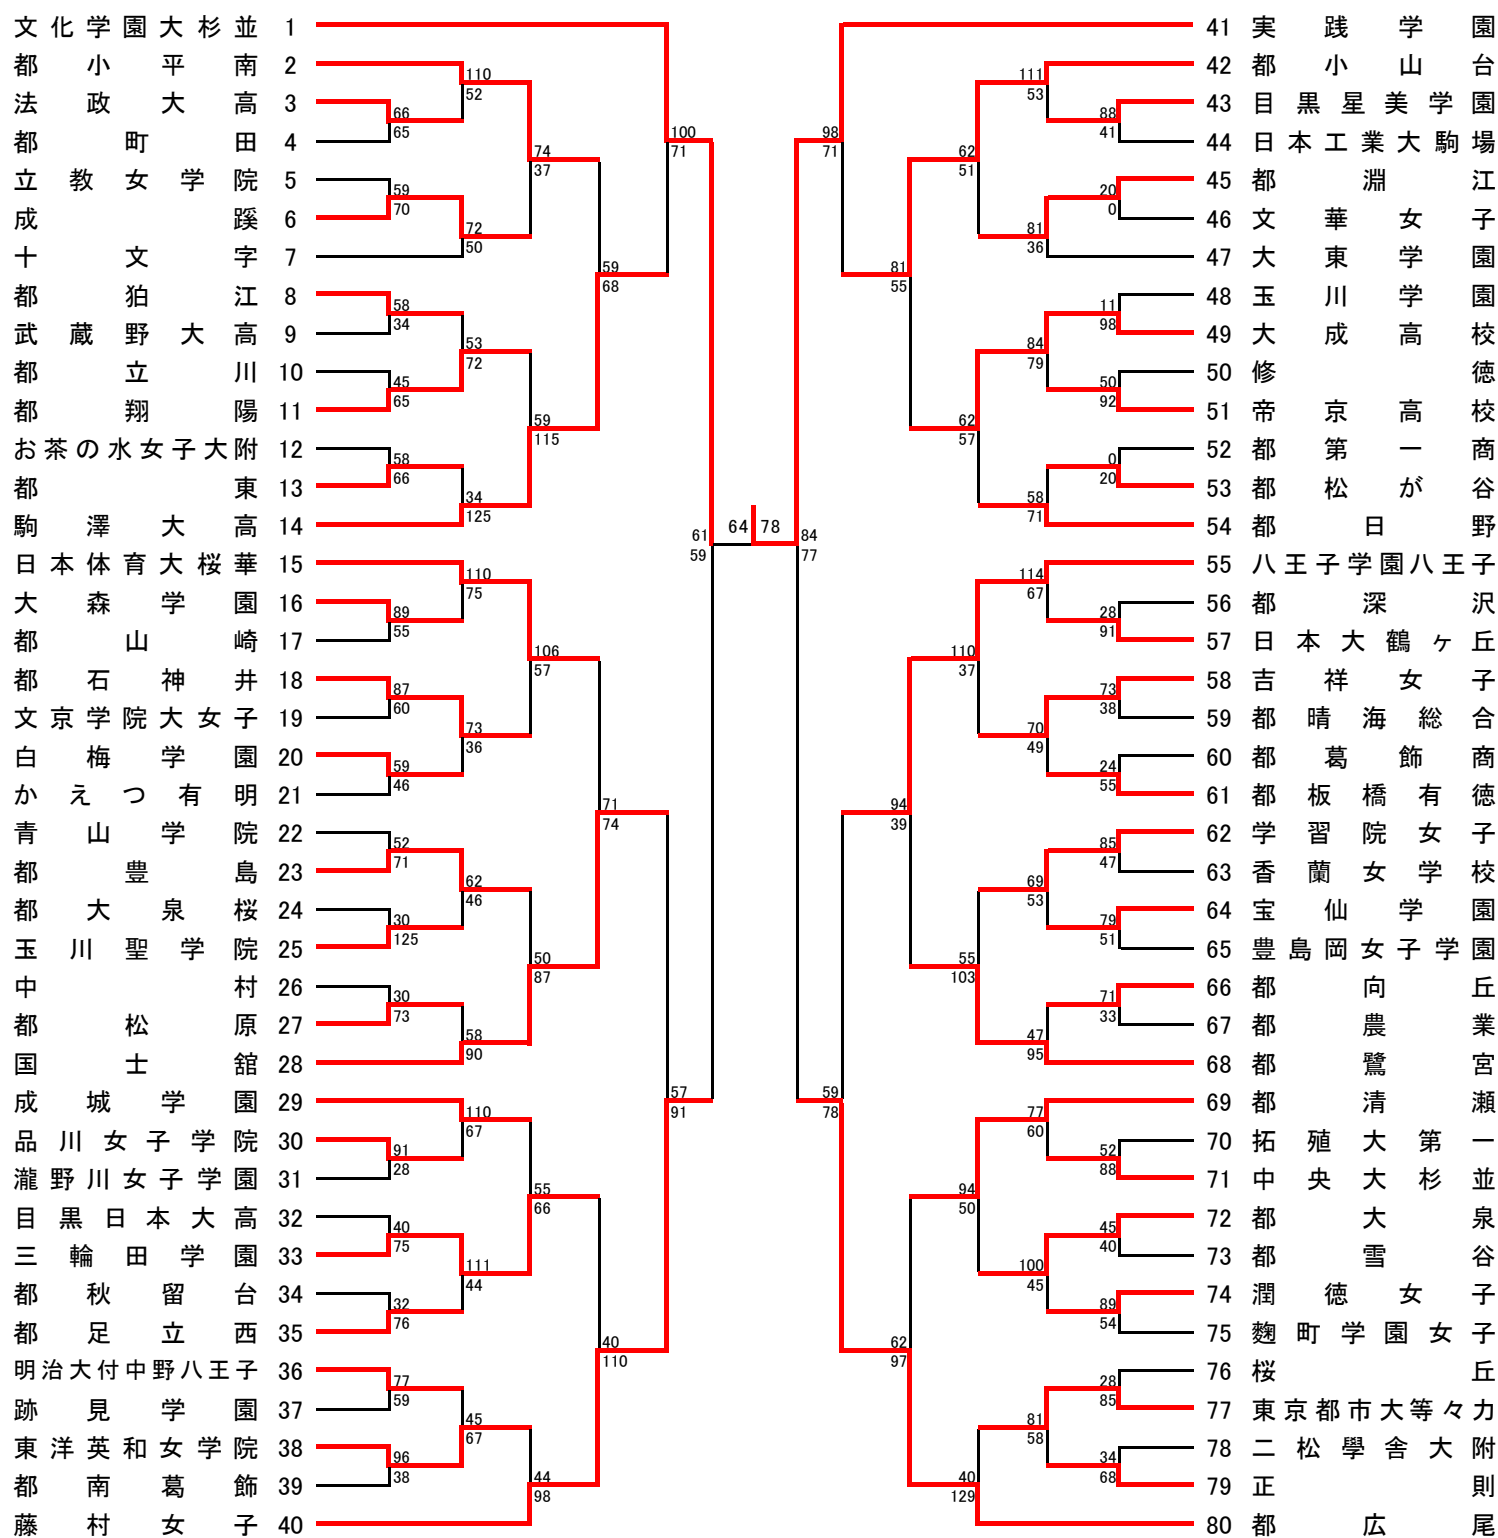

B ブロック

5/16,23,30   6/6   6/13   6/19   6/20   6/19   6/13   6/6   5/16,23,30

試合開始予定時刻   第1試合 9:00   第2試合 10:30   第3試合 12:00
(6/19は上記参照)   第4試合 13:30   第5試合 15:00   第6試合 16:30