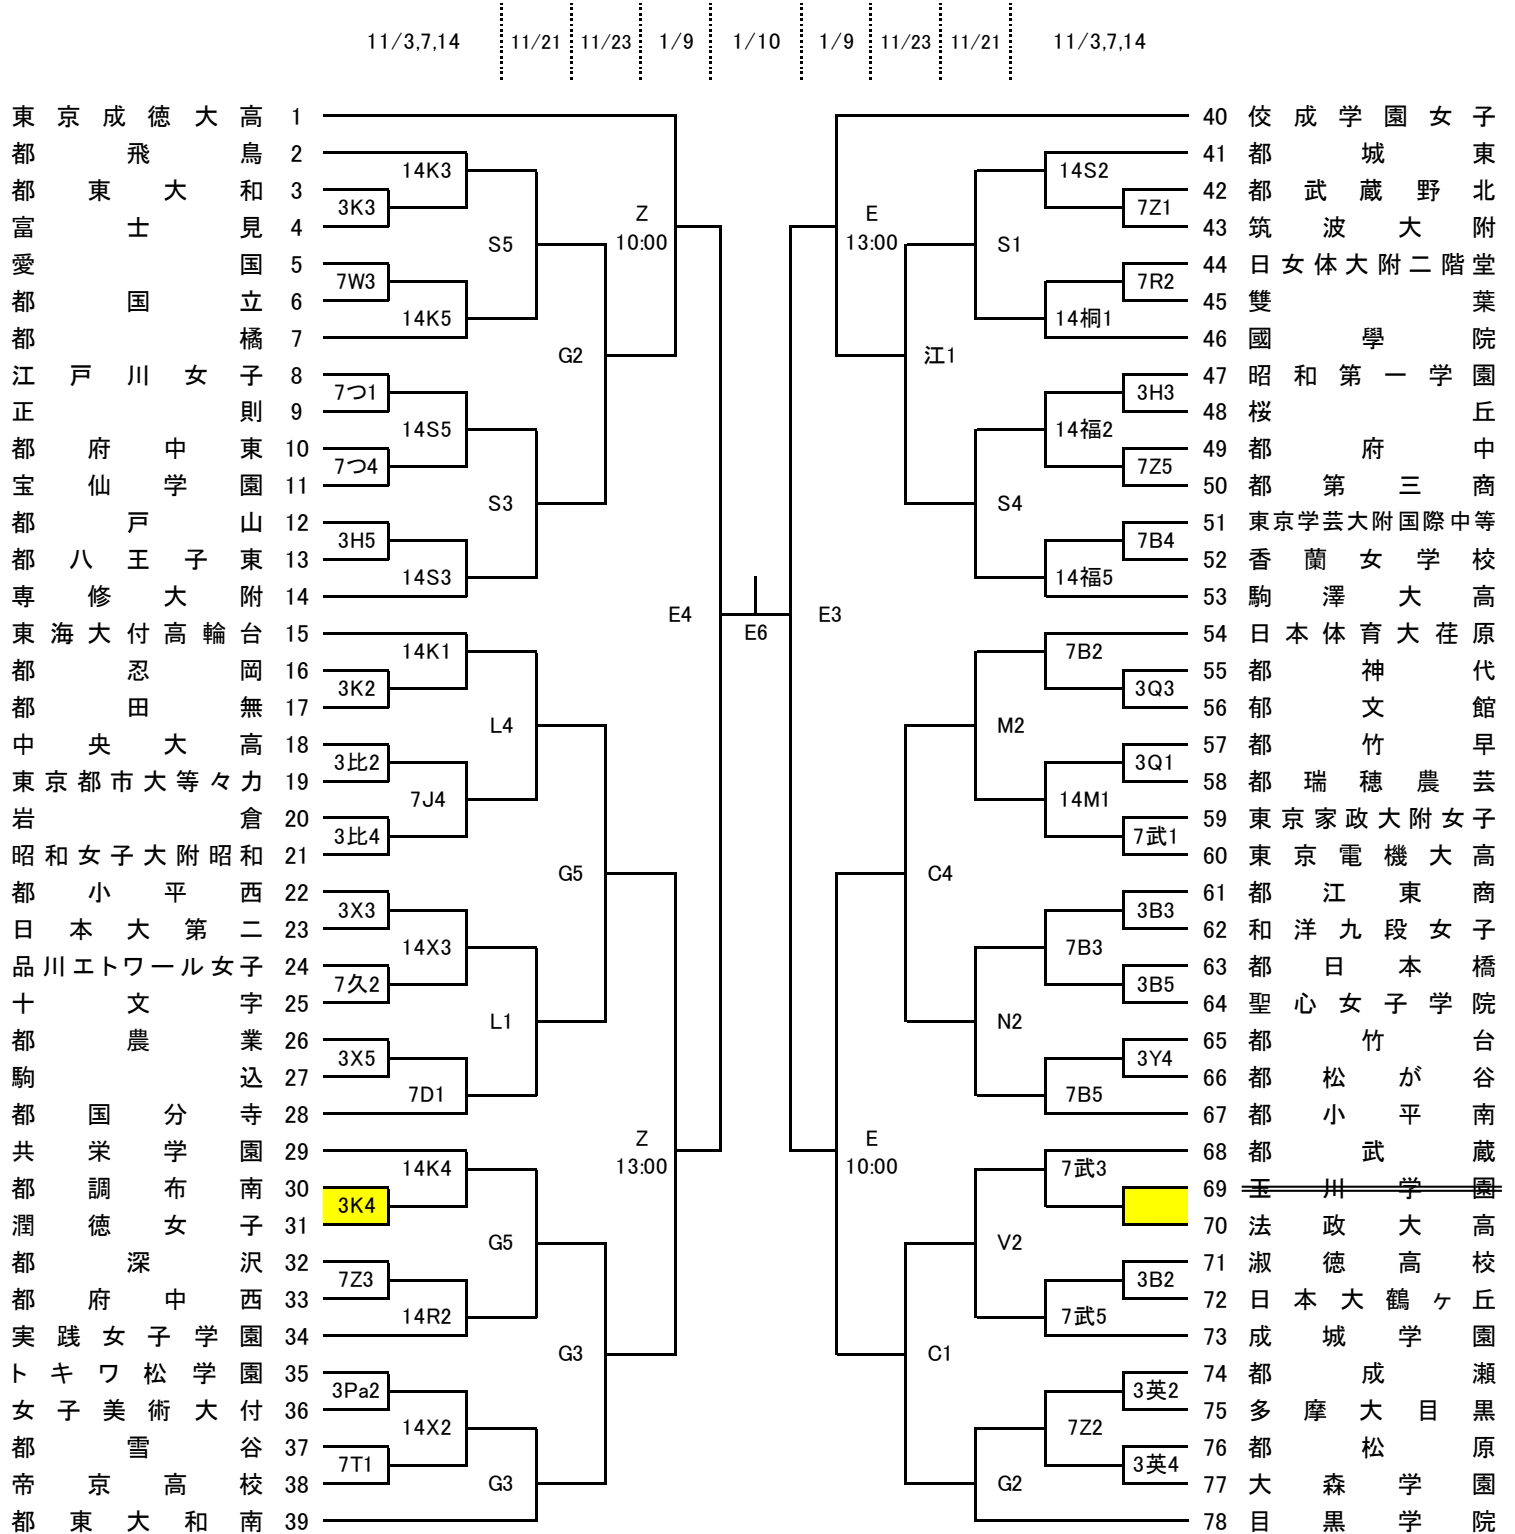

※なお、詳しい案内図等は各校のホームページをご覧ください。

B ブロック

試合開始予定時刻 第1試合 9:00 第2試合 10:30 第3試合 12:00
 (1/9は上記参照) 第4試合 13:30 第5試合 15:00 第6試合 16:30

C ブロック

試合開始予定時刻 第1試合 9:00 第2試合 10:30 第3試合 12:00
 (1/9は上記参照) 第4試合 13:30 第5試合 15:00 第6試合 16:30

D ブロック

試合開始予定時刻 第1試合 9:00 第2試合 10:30 第3試合 12:00
 (1/9は上記参照) 第4試合 13:30 第5試合 15:00 第6試合 16:30

【上位4チームによるリーグ戦 5～8位の順位決定戦】

日程	会場	時間	試合記号	Aチーム(淡色) — Bチーム(濃色)
1月16日 (日)	佼成学園 女子	10:00	順位決定予備戦(イ)	Aブロック2位 — Bブロック2位
		11:30	順位決定予備戦(ロ)	Cブロック2位 — Dブロック2位
		13:00	決勝リーグ(ハ)	Aブロック1位 — Bブロック1位
		14:30	決勝リーグ(ニ)	Cブロック1位 — Dブロック1位

日程	会場	時間	試合記号	Aチーム(淡色) — Bチーム(濃色)
1月22日 (土)	都大山	13:00	決勝リーグ	(ハ)の勝ち — (ニ)の負け
		14:30		(ハ)の負け — (ニ)の勝ち
1月23日 (日)	東京農業大 第一	10:00	7位決定戦	(イ)の負け — (ロ)の負け
		11:30	5位決定戦	(イ)の勝ち — (ロ)の勝ち
		13:00	決勝リーグ	(ハ)の負け — (ニ)の負け
		14:30		(ハ)の勝ち — (ニ)の勝ち