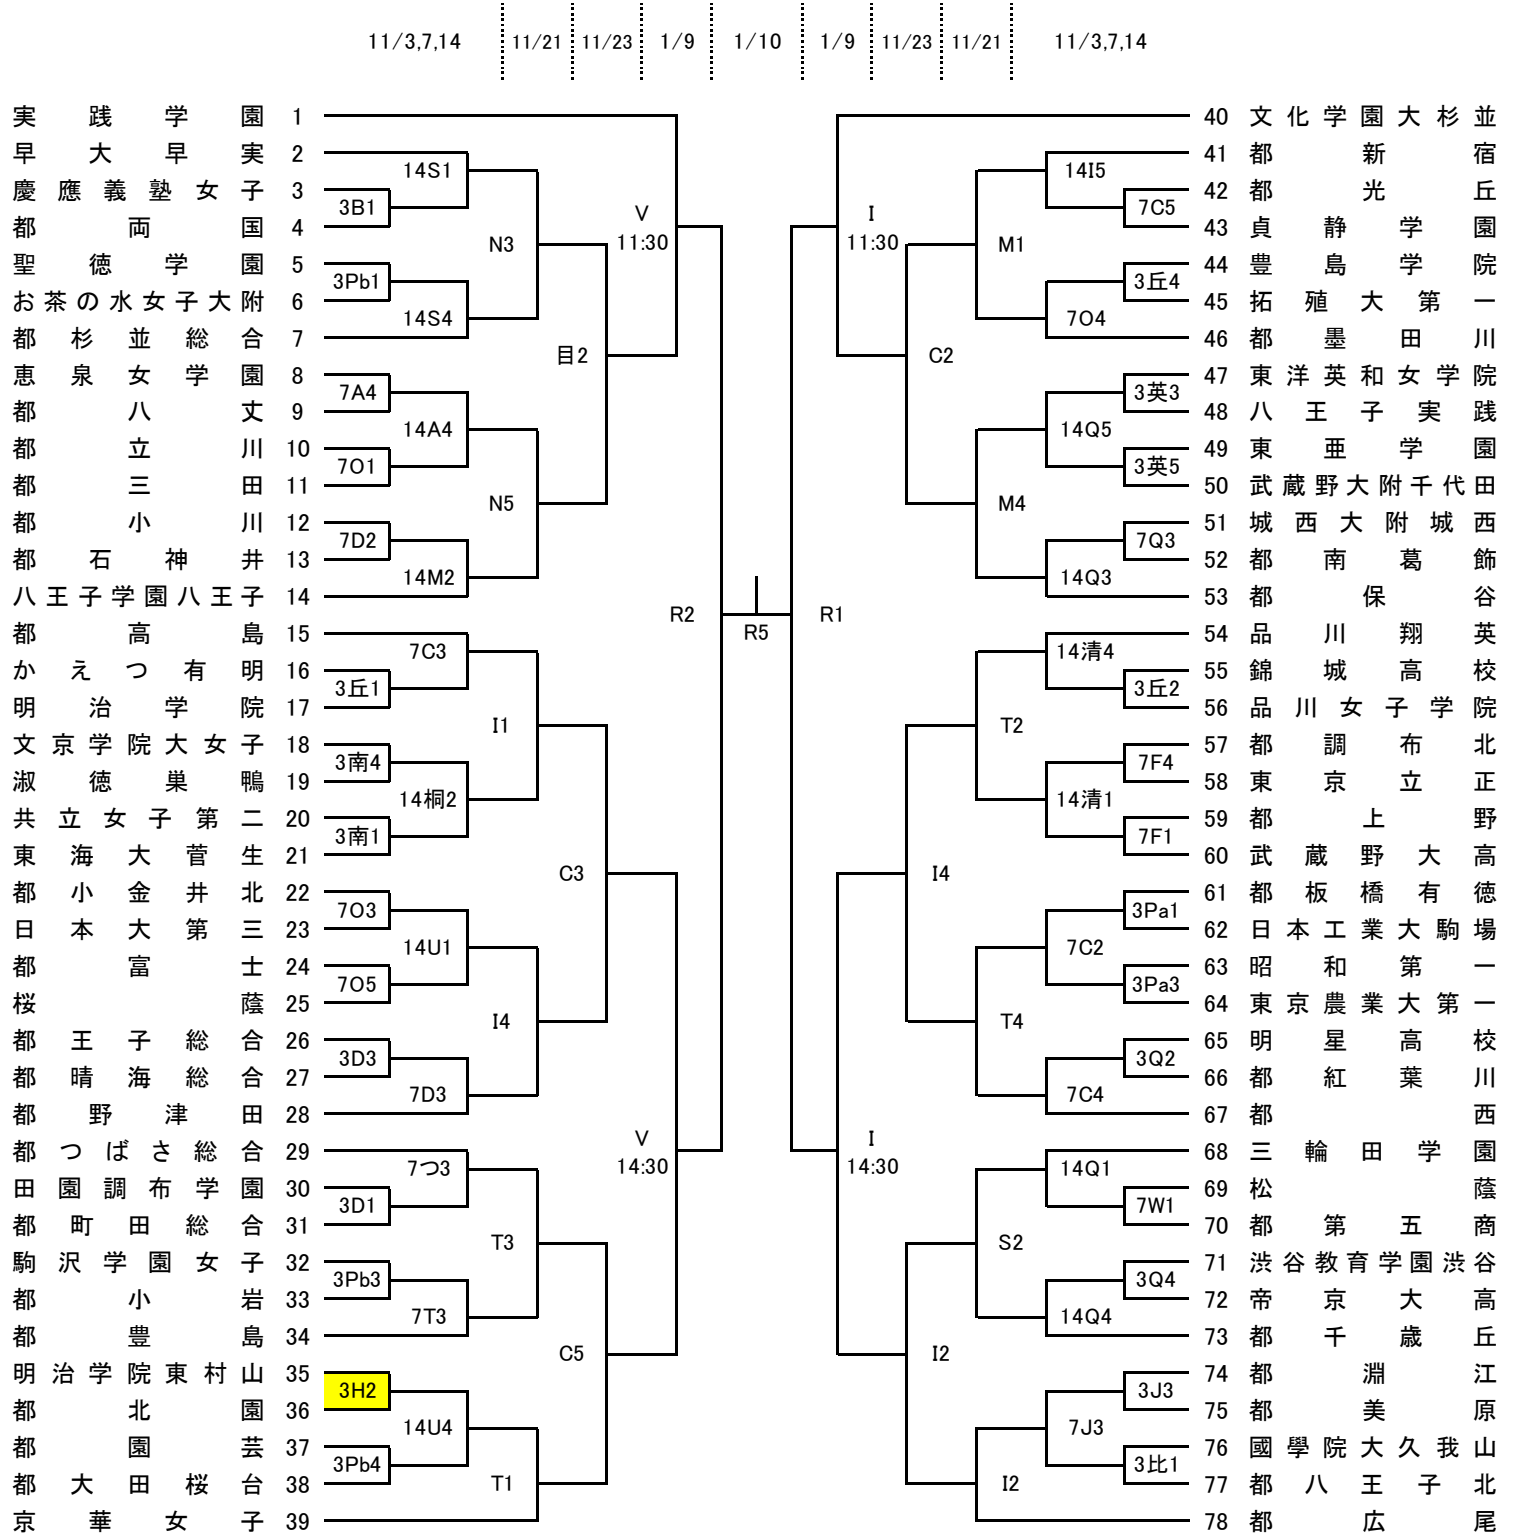

※なお、詳しい案内図等は各校のホームページをご覧ください。

B ブロック

試合開始予定時刻 第1試合 9:00 第2試合 10:30 第3試合 12:00
 (1/9は上記参照) 第4試合 13:30 第5試合 15:00 第6試合 16:30

C ブロック

試合開始予定時刻 第1試合 9:00 第2試合 10:30 第3試合 12:00
 (1/9は上記参照) 第4試合 13:30 第5試合 15:00 第6試合 16:30

D ブロック

試合開始予定時刻 第1試合 9:00 第2試合 10:30 第3試合 12:00
 (1/9は上記参照) 第4試合 13:30 第5試合 15:00 第6試合 16:30

【上位4チームによるリーグ戦 5～8位の順位決定戦】

日程	会場	時間	試合記号	Aチーム(淡色) — Bチーム(濃色)
1月16日 (日)	佼成学園 女子	10:00	順位決定予備戦(イ)	Aブロック2位 — Bブロック2位
		11:30	順位決定予備戦(ロ)	Cブロック2位 — Dブロック2位
		13:00	決勝リーグ(ハ)	Aブロック1位 — Bブロック1位
		14:30	決勝リーグ(ニ)	Cブロック1位 — Dブロック1位

日程	会場	時間	試合記号	Aチーム(淡色) — Bチーム(濃色)
1月22日 (土)	都大山	13:00	決勝リーグ	(ハ)の勝ち — (ニ)の負け
		14:30		(ハ)の負け — (ニ)の勝ち
1月23日 (日)	東京農業大 第一	10:00	7位決定戦	(イ)の負け — (ロ)の負け
		11:30	5位決定戦	(イ)の勝ち — (ロ)の勝ち
		13:00	決勝リーグ	(ハ)の負け — (ニ)の負け
		14:30		(ハ)の勝ち — (ニ)の勝ち