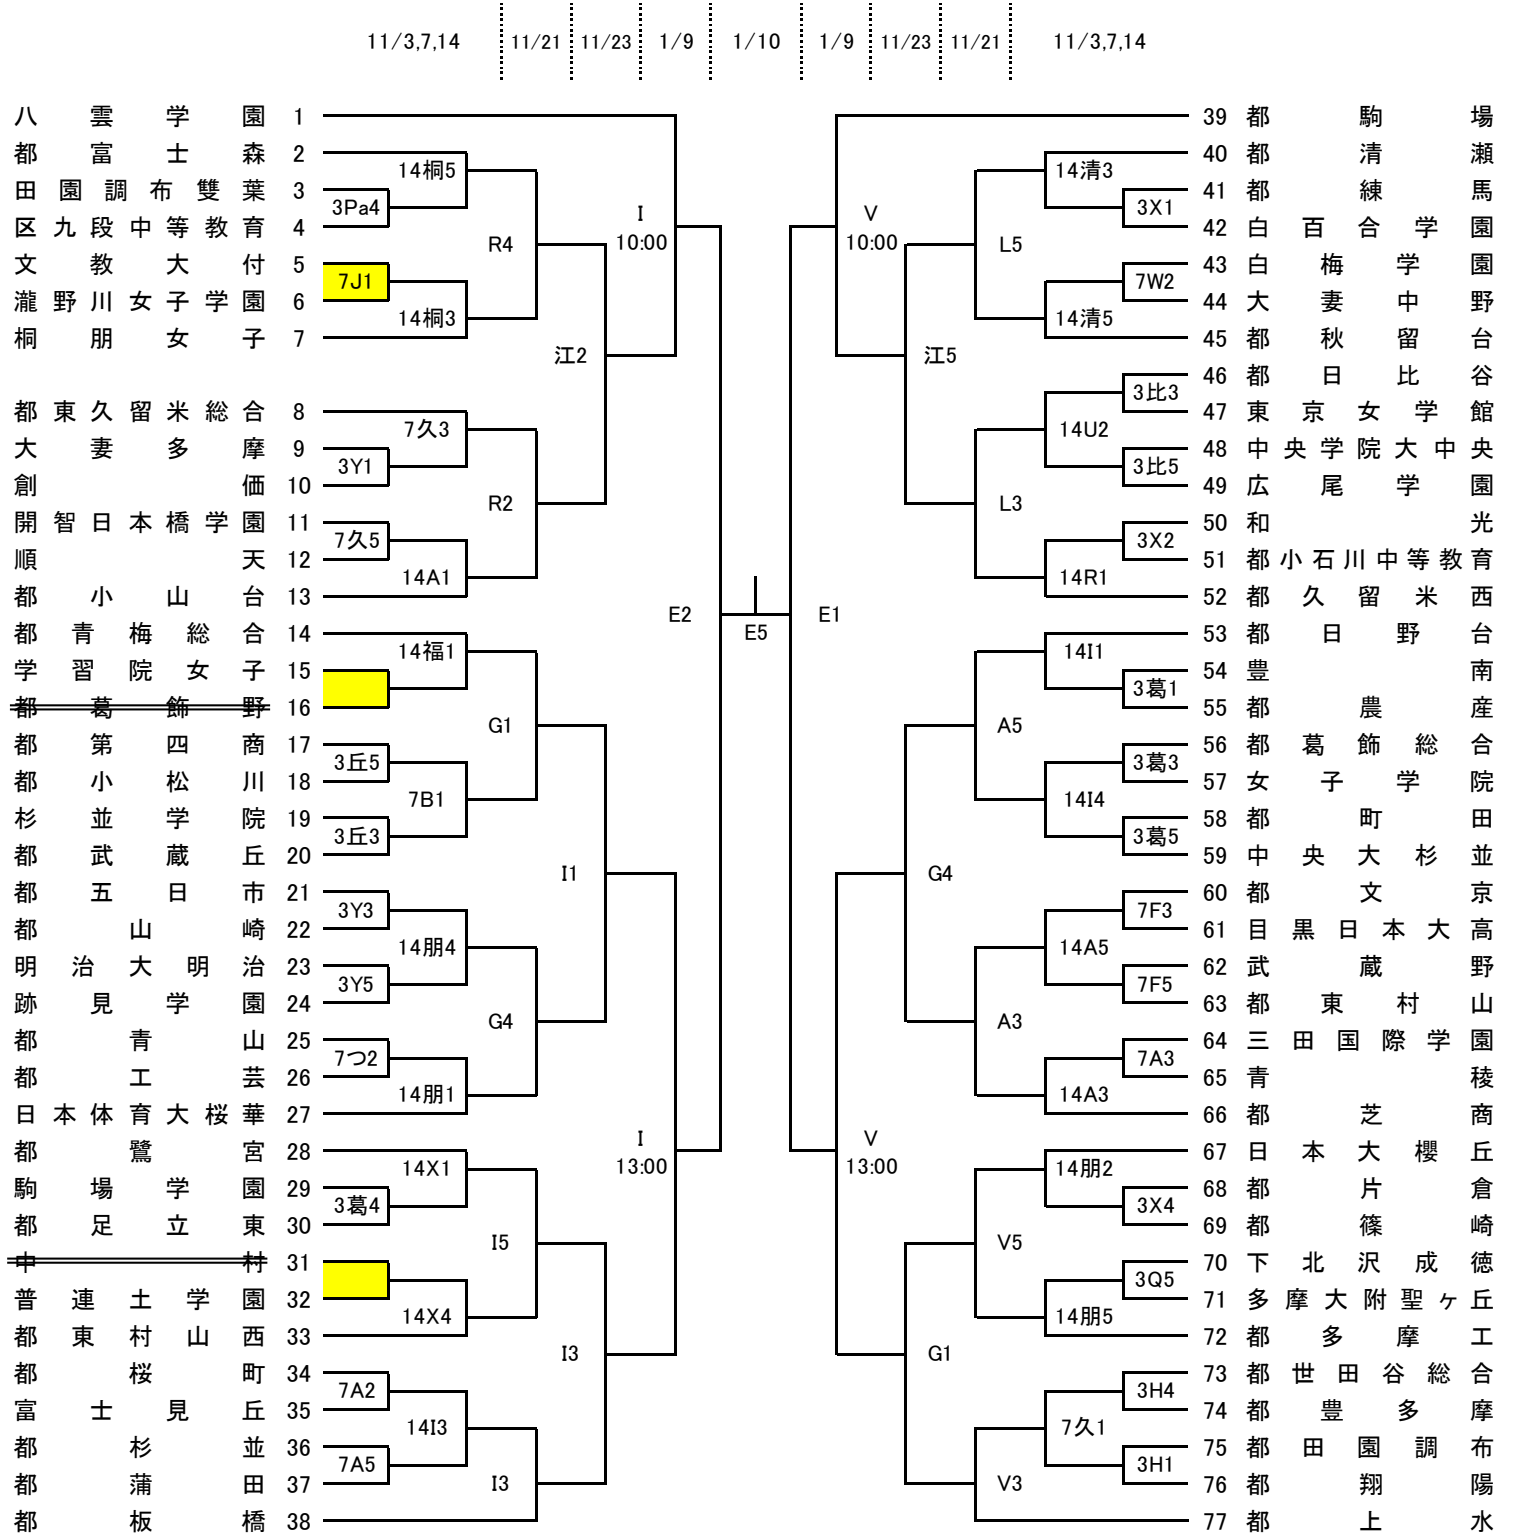

※なお、詳しい案内図等は各校のホームページをご覧ください。

B ブロック

試合開始予定時刻 第1試合 9:00 第2試合 10:30 第3試合 12:00
 (1/9は上記参照) 第4試合 13:30 第5試合 15:00 第6試合 16:30

C ブロック

試合開始予定時刻 第1試合 9:00 第2試合 10:30 第3試合 12:00
 (1/9は上記参照) 第4試合 13:30 第5試合 15:00 第6試合 16:30

D ブロック

試合開始予定時刻 第1試合 9:00 第2試合 10:30 第3試合 12:00
 (1/9は上記参照) 第4試合 13:30 第5試合 15:00 第6試合 16:30

【上位4チームによるリーグ戦 5～8位の順位決定戦】

日程	会場	時間	試合記号	Aチーム(淡色) — Bチーム(濃色)
1月16日 (日)	佼成学園 女子	10:00	順位決定予備戦(イ)	Aブロック2位 — Bブロック2位
		11:30	順位決定予備戦(ロ)	Cブロック2位 — Dブロック2位
		13:00	決勝リーグ(ハ)	Aブロック1位 — Bブロック1位
		14:30	決勝リーグ(ニ)	Cブロック1位 — Dブロック1位

日程	会場	時間	試合記号	Aチーム(淡色) — Bチーム(濃色)
1月22日 (土)	都大山	13:00	決勝リーグ	(ハ)の勝ち — (ニ)の負け
		14:30		(ハ)の負け — (ニ)の勝ち
1月23日 (日)	東京農業大 第一	10:00	7位決定戦	(イ)の負け — (ロ)の負け
		11:30	5位決定戦	(イ)の勝ち — (ロ)の勝ち
		13:00	決勝リーグ	(ハ)の負け — (ニ)の負け
		14:30		(ハ)の勝ち — (ニ)の勝ち