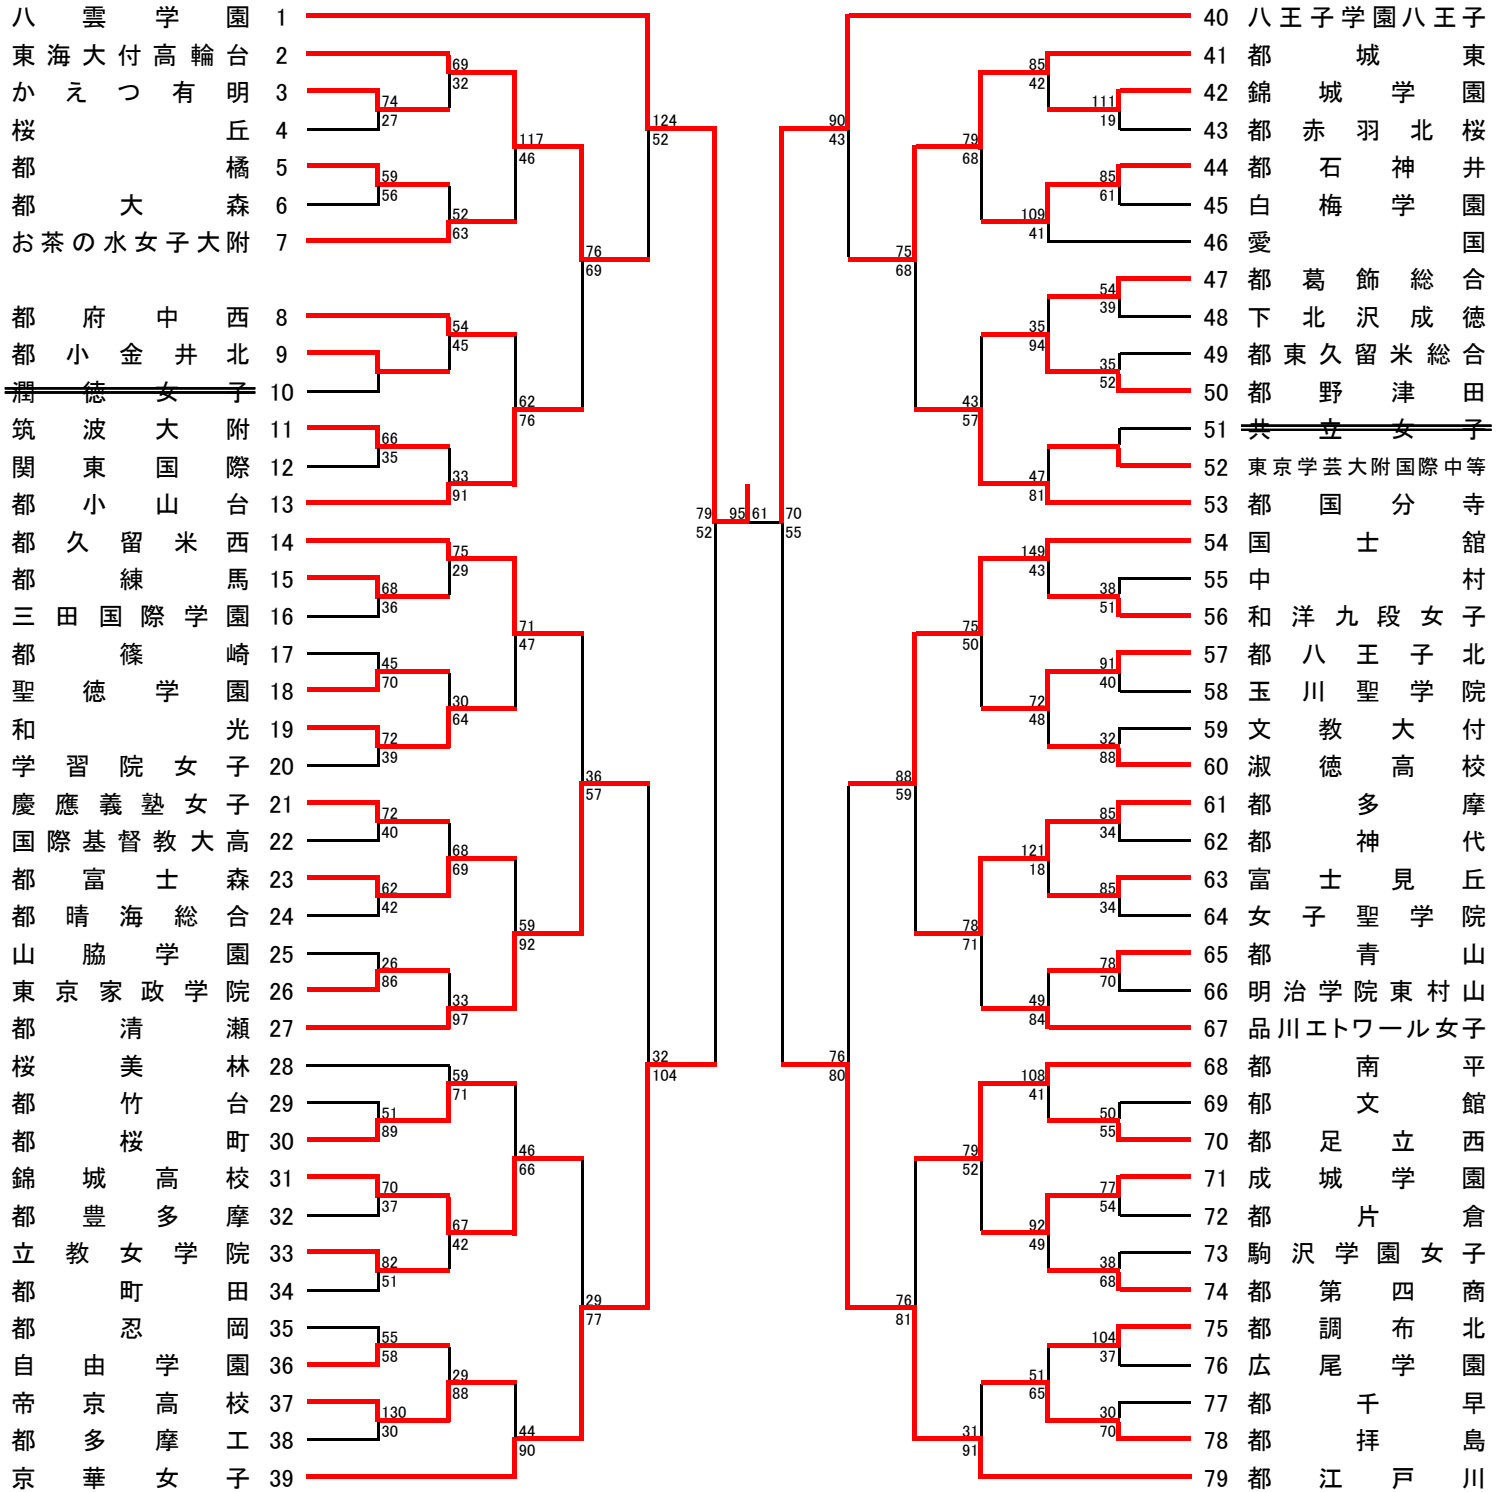

C ブロック

5/15,22,29   6/5   6/12   6/18   6/19   6/18   6/12   6/5   5/15,22,29

試合開始予定時刻   第1試合 9:00   第2試合 10:30   第3試合 12:00
(6/18は上記参照)   第4試合 13:30   第5試合 15:00   第6試合 16:30