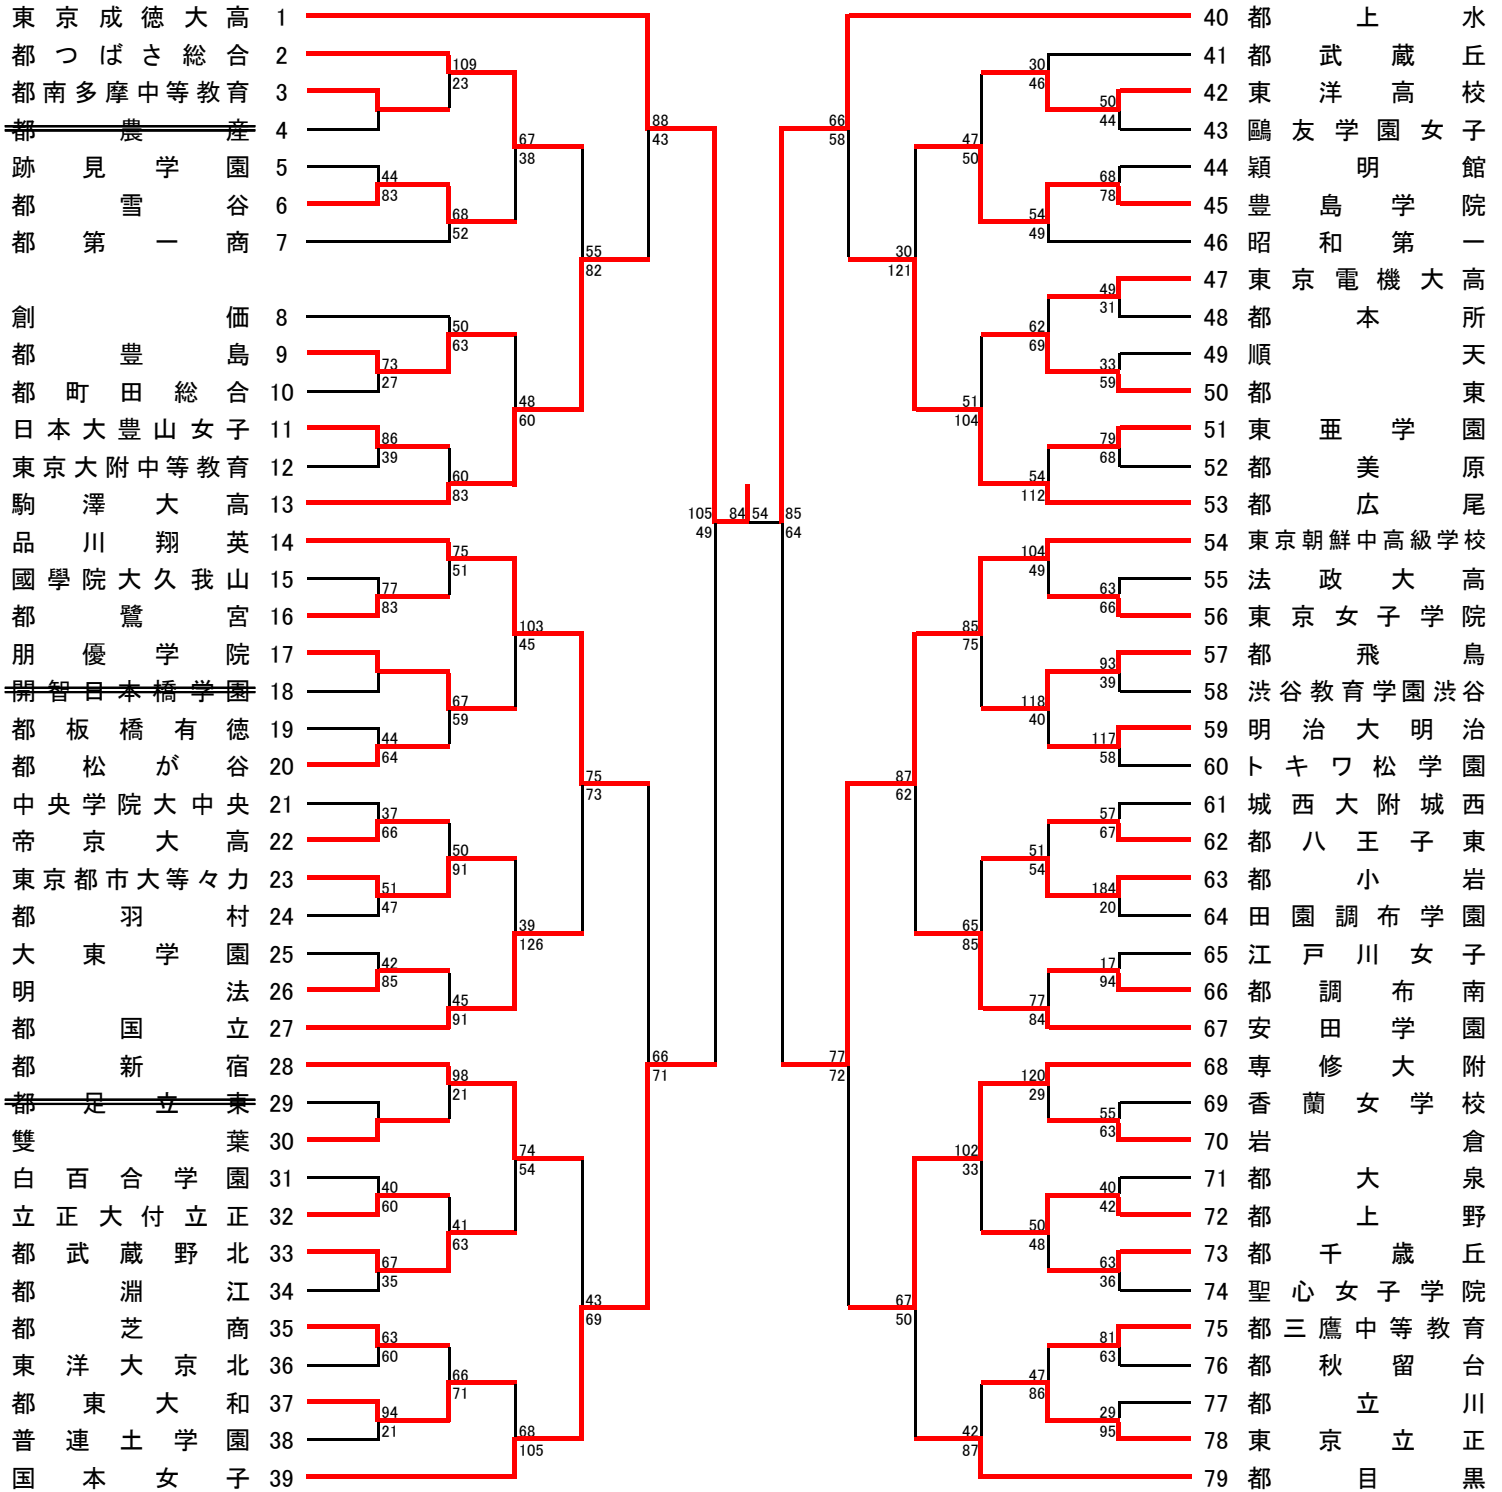

D ブロック

5/15,22,29   6/5   6/12   6/18   6/19   6/18   6/12   6/5   5/15,22,29

試合開始予定時刻   第1試合 9:00   第2試合 10:30   第3試合 12:00
(6/18は上記参照)   第4試合 13:30   第5試合 15:00   第6試合 16:30