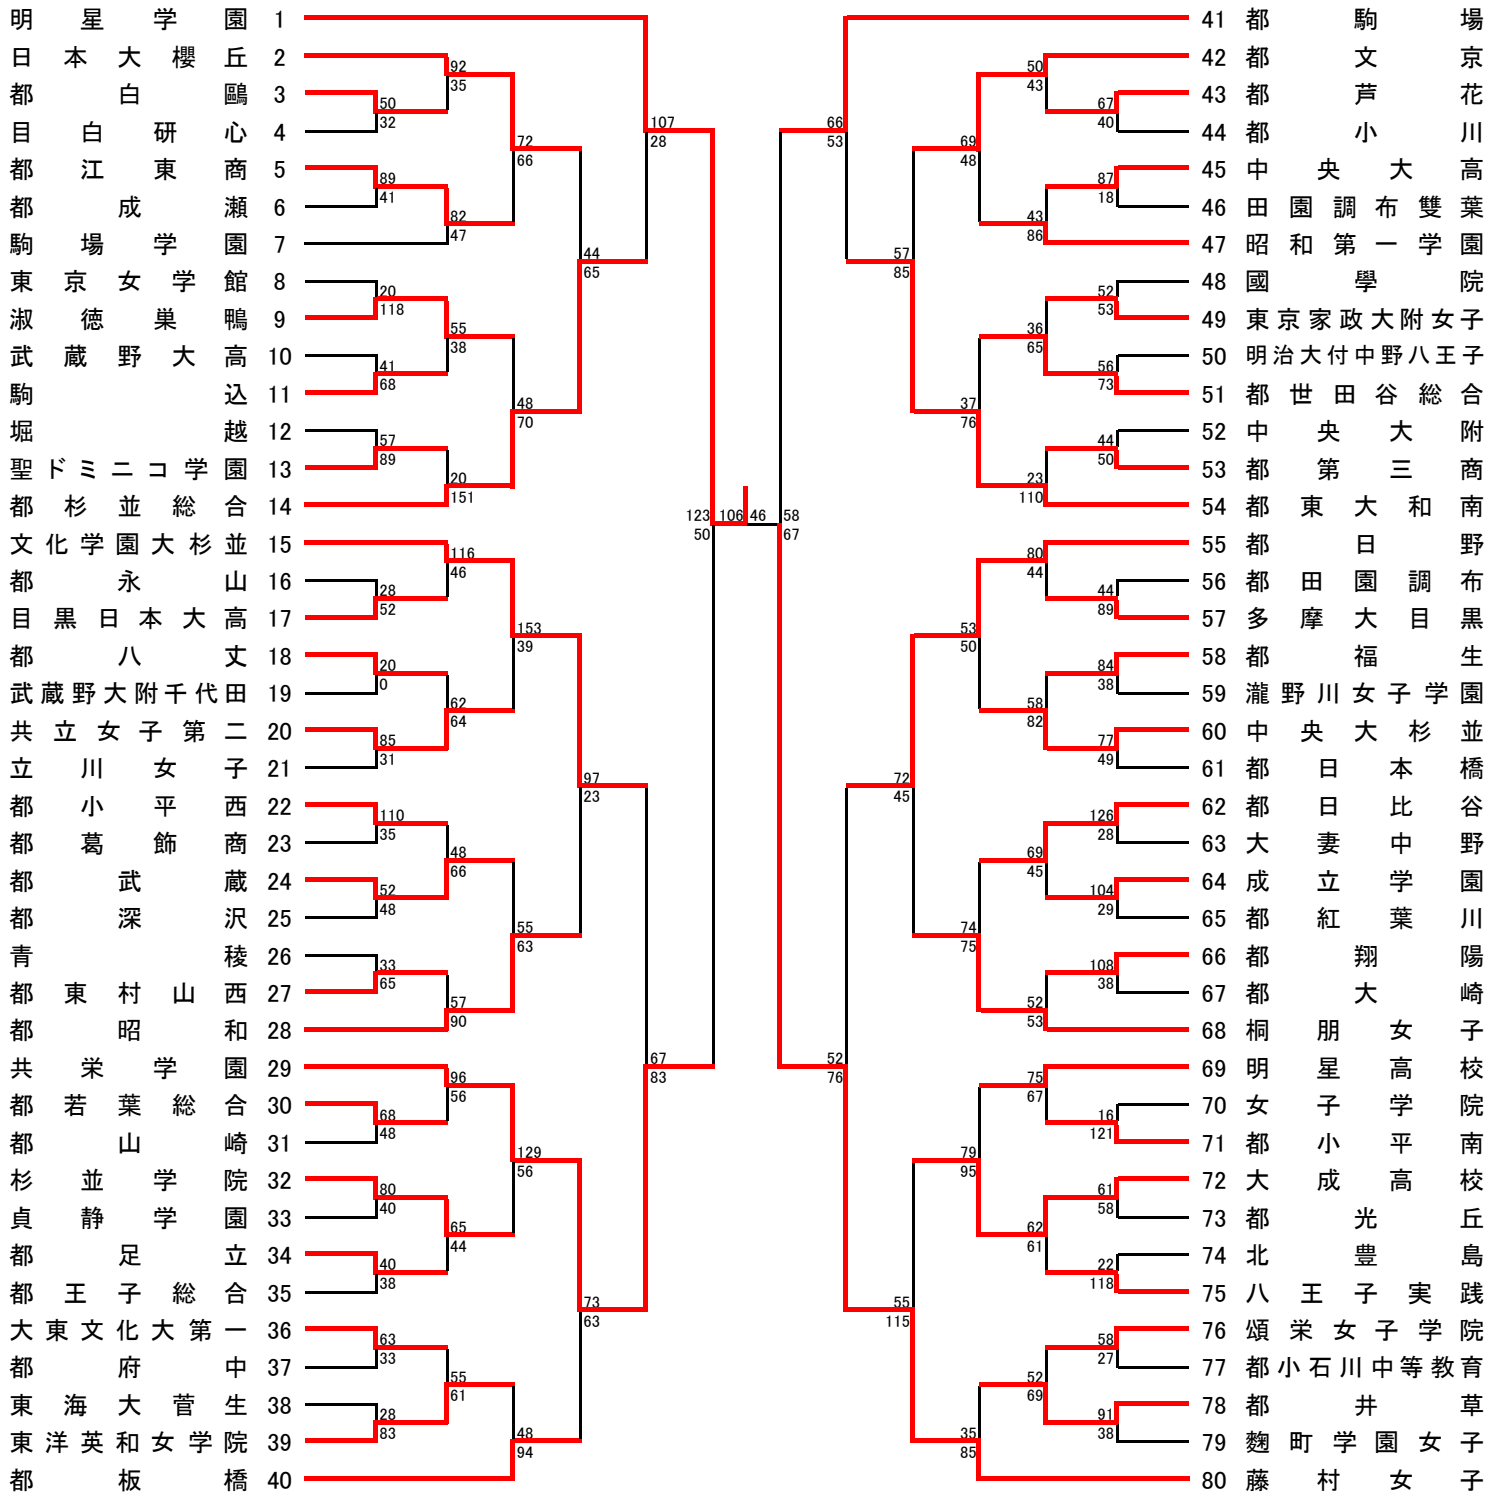

A ブロック

5/15,22,29   6/5   6/12   6/18   6/19   6/18   6/12   6/5   5/15,22,29

試合開始予定時刻   第1試合   9:00   第2試合   10:30   第3試合   12:00
(6/18は上記参照)   第4試合   13:30   第5試合   15:00   第6試合   16:30