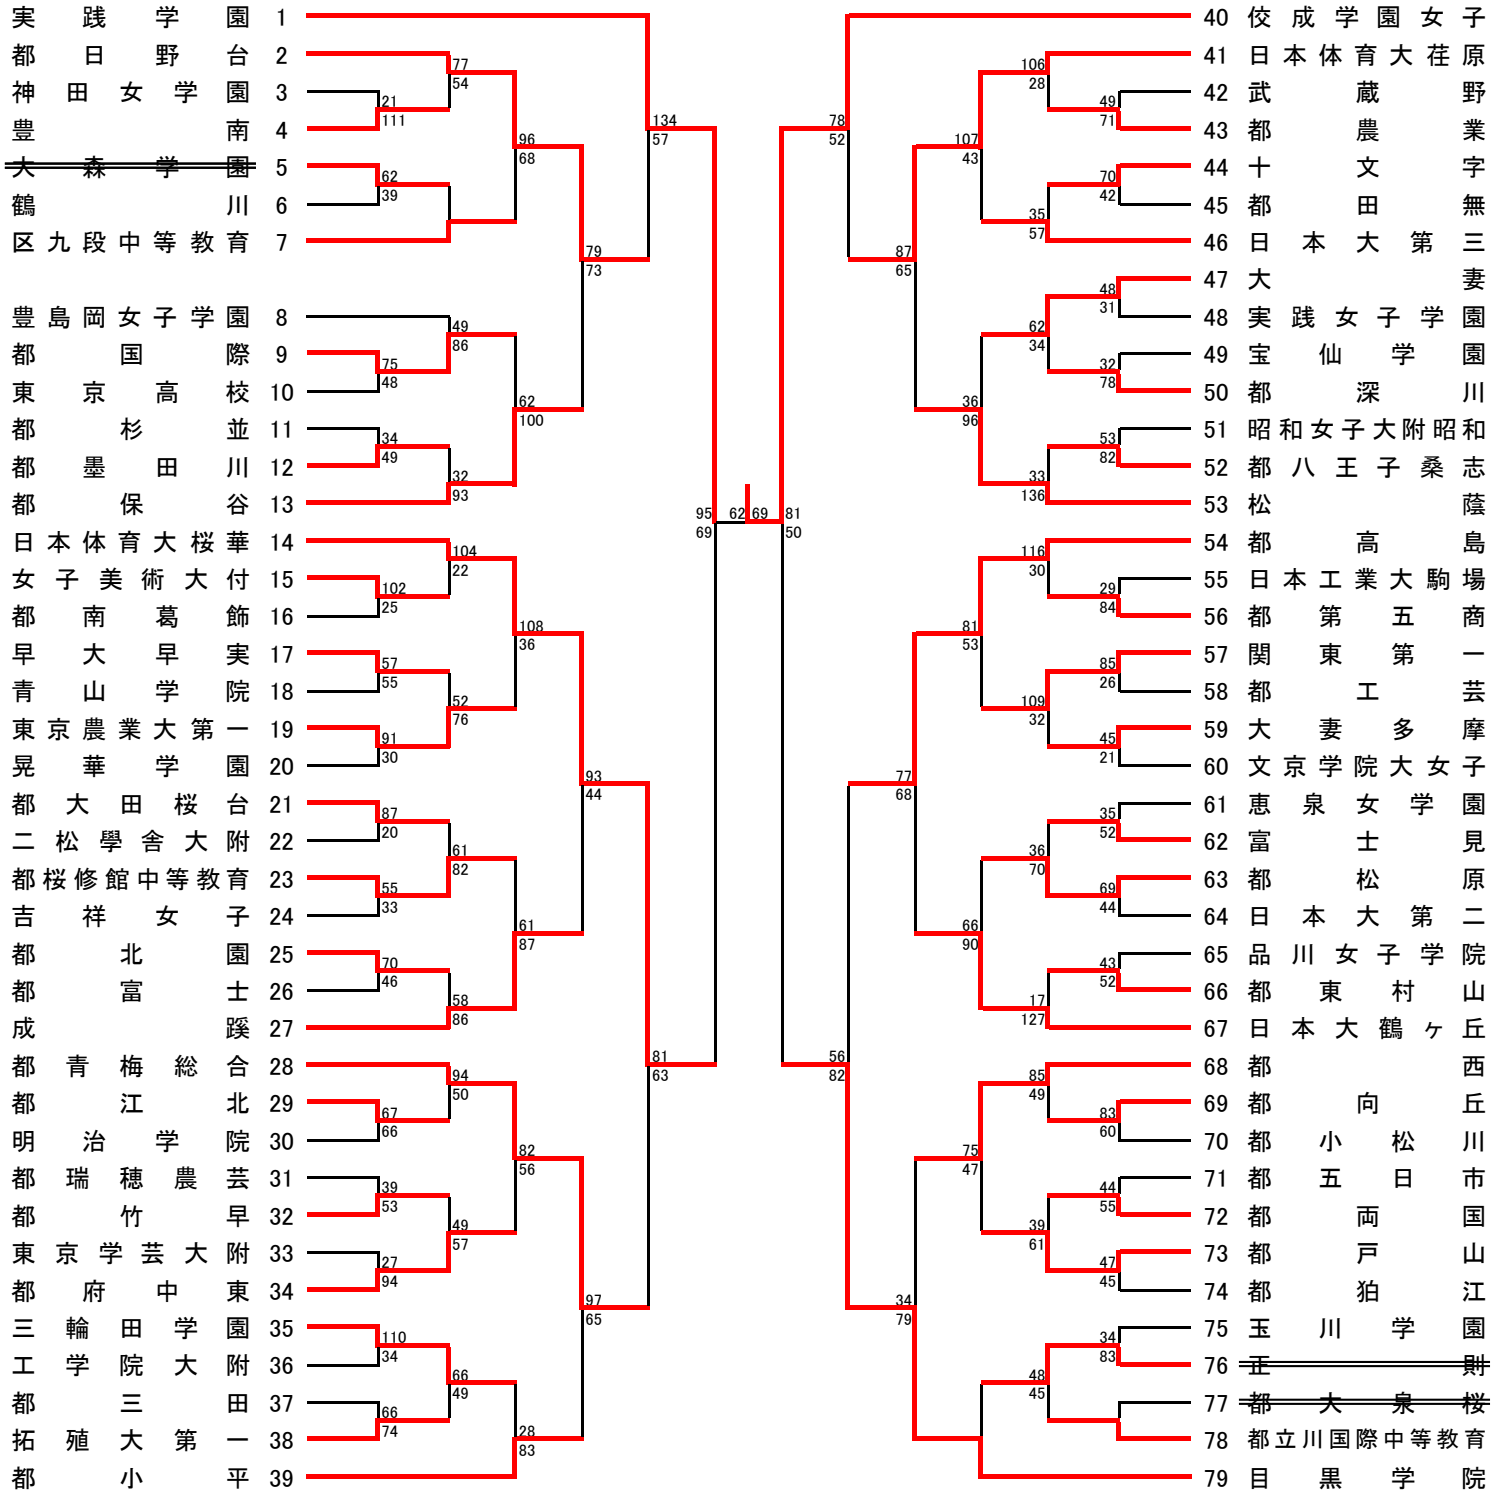

A ブロック

5/15,22,29 6/5 6/12 6/18 6/19 6/18 6/12 6/5 5/15,22,29

試合開始予定時刻 第1試合 9:00 第2試合 10:30 第3試合 12:00
 (6/18は上記参照) 第4試合 13:30 第5試合 15:00 第6試合 16:30

B ブロック

5/15,22,29 6/5 6/12 6/18 6/19 6/18 6/12 6/5 5/15,22,29