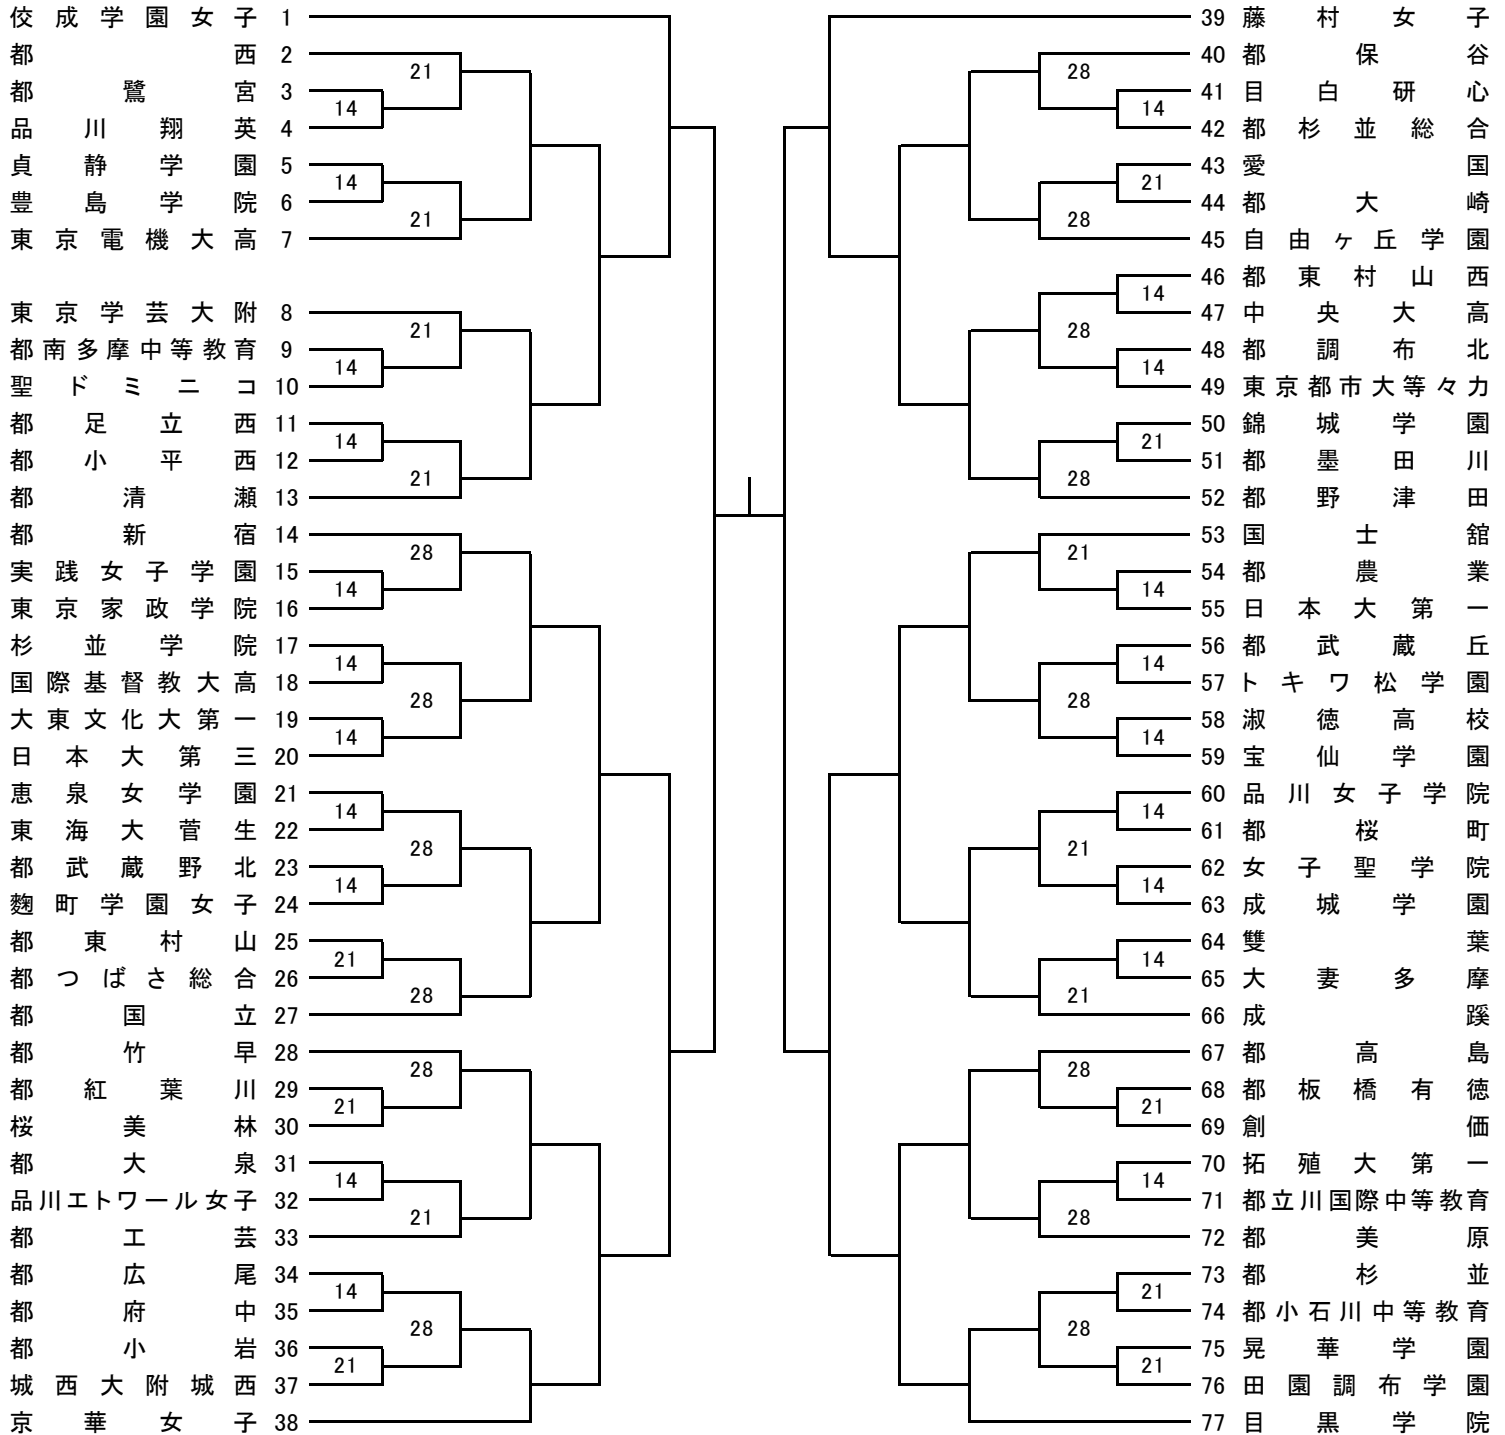

A ブロック

5/14,21,28 6/4 6/11 6/17 6/18 6/17 6/11 6/4 5/14,21,28

試合開始予定時刻 第1試合 9:00 第2試合 10:30 第3試合 12:00
 (6/17は上記参照) 第4試合 13:30 第5試合 15:00 第6試合 16:30

B ブロック

5/14,21,28 6/4 6/11 6/17 6/18 6/17 6/11 6/4 5/14,21,28

試合開始予定時刻 第1試合 9:00 第2試合 10:30 第3試合 12:00
 (6/17は上記参照) 第4試合 13:30 第5試合 15:00 第6試合 16:30

C ブロック

5/14,21,28 6/4 6/11 6/17 6/18 6/17 6/11 6/4 5/14,21,28

試合開始予定時刻 第1試合 9:00 第2試合 10:30 第3試合 12:00
 (6/17は上記参照) 第4試合 13:30 第5試合 15:00 第6試合 16:30

D ブロック

5/14,21,28 6/4 6/11 6/17 6/18 6/17 6/11 6/4 5/14,21,28

試合開始予定時刻 第1試合 9:00 第2試合 10:30 第3試合 12:00
 (6/17は上記参照) 第4試合 13:30 第5試合 15:00 第6試合 16:30