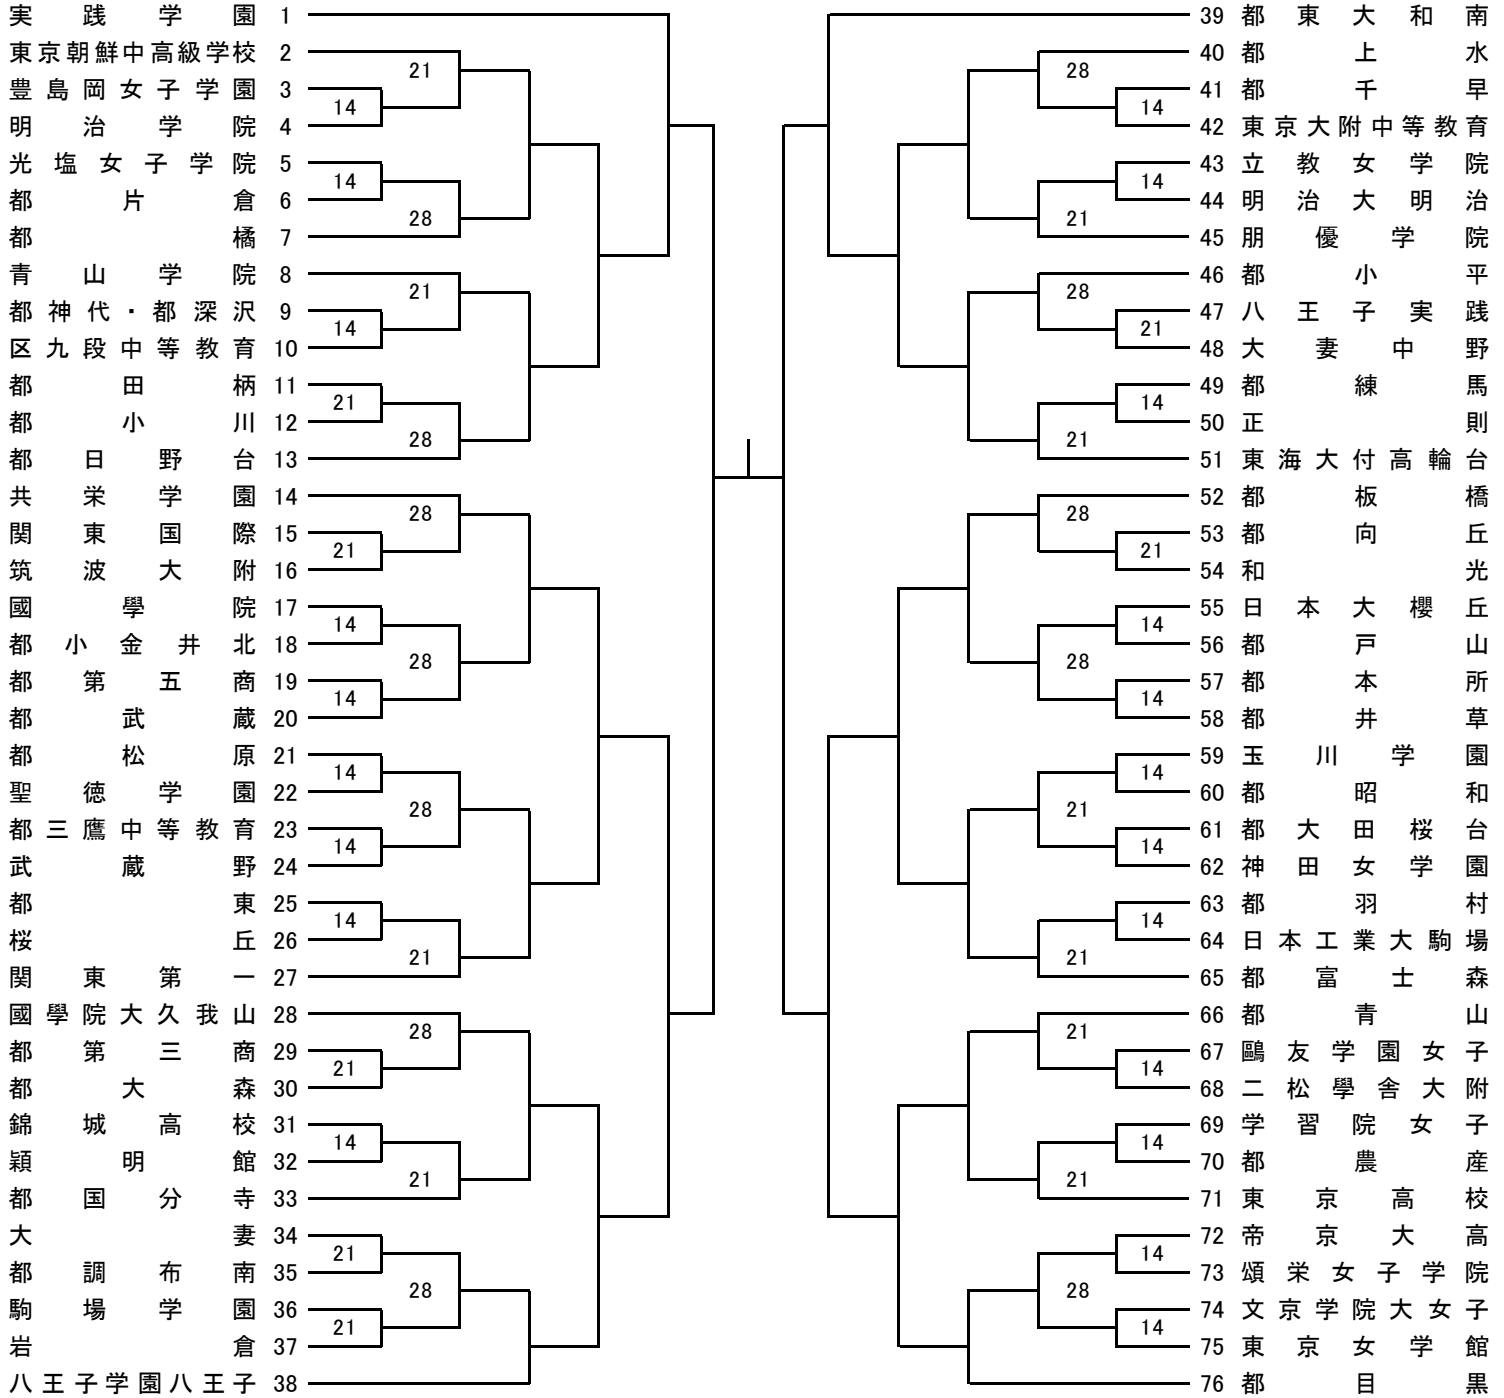

A ブロック

5/14,21,28 6/4 6/11 6/17 6/18 6/17 6/11 6/4 5/14,21,28

試合開始予定時刻 第1試合 9:00 第2試合 10:30 第3試合 12:00
 (6/17は上記参照) 第4試合 13:30 第5試合 15:00 第6試合 16:30

B ブロック

5/14,21,28 6/4 6/11 6/17 6/18 6/17 6/11 6/4 5/14,21,28

試合開始予定時刻 第1試合 9:00 第2試合 10:30 第3試合 12:00
 (6/17は上記参照) 第4試合 13:30 第5試合 15:00 第6試合 16:30

C ブロック

5/14,21,28 6/4 6/11 6/17 6/18 6/17 6/11 6/4 5/14,21,28

試合開始予定時刻 第1試合 9:00 第2試合 10:30 第3試合 12:00
 (6/17は上記参照) 第4試合 13:30 第5試合 15:00 第6試合 16:30

D ブロック

5/14,21,28 6/4 6/11 6/17 6/18 6/17 6/11 6/4 5/14,21,28

試合開始予定時刻 第1試合 9:00 第2試合 10:30 第3試合 12:00
 (6/17は上記参照) 第4試合 13:30 第5試合 15:00 第6試合 16:30