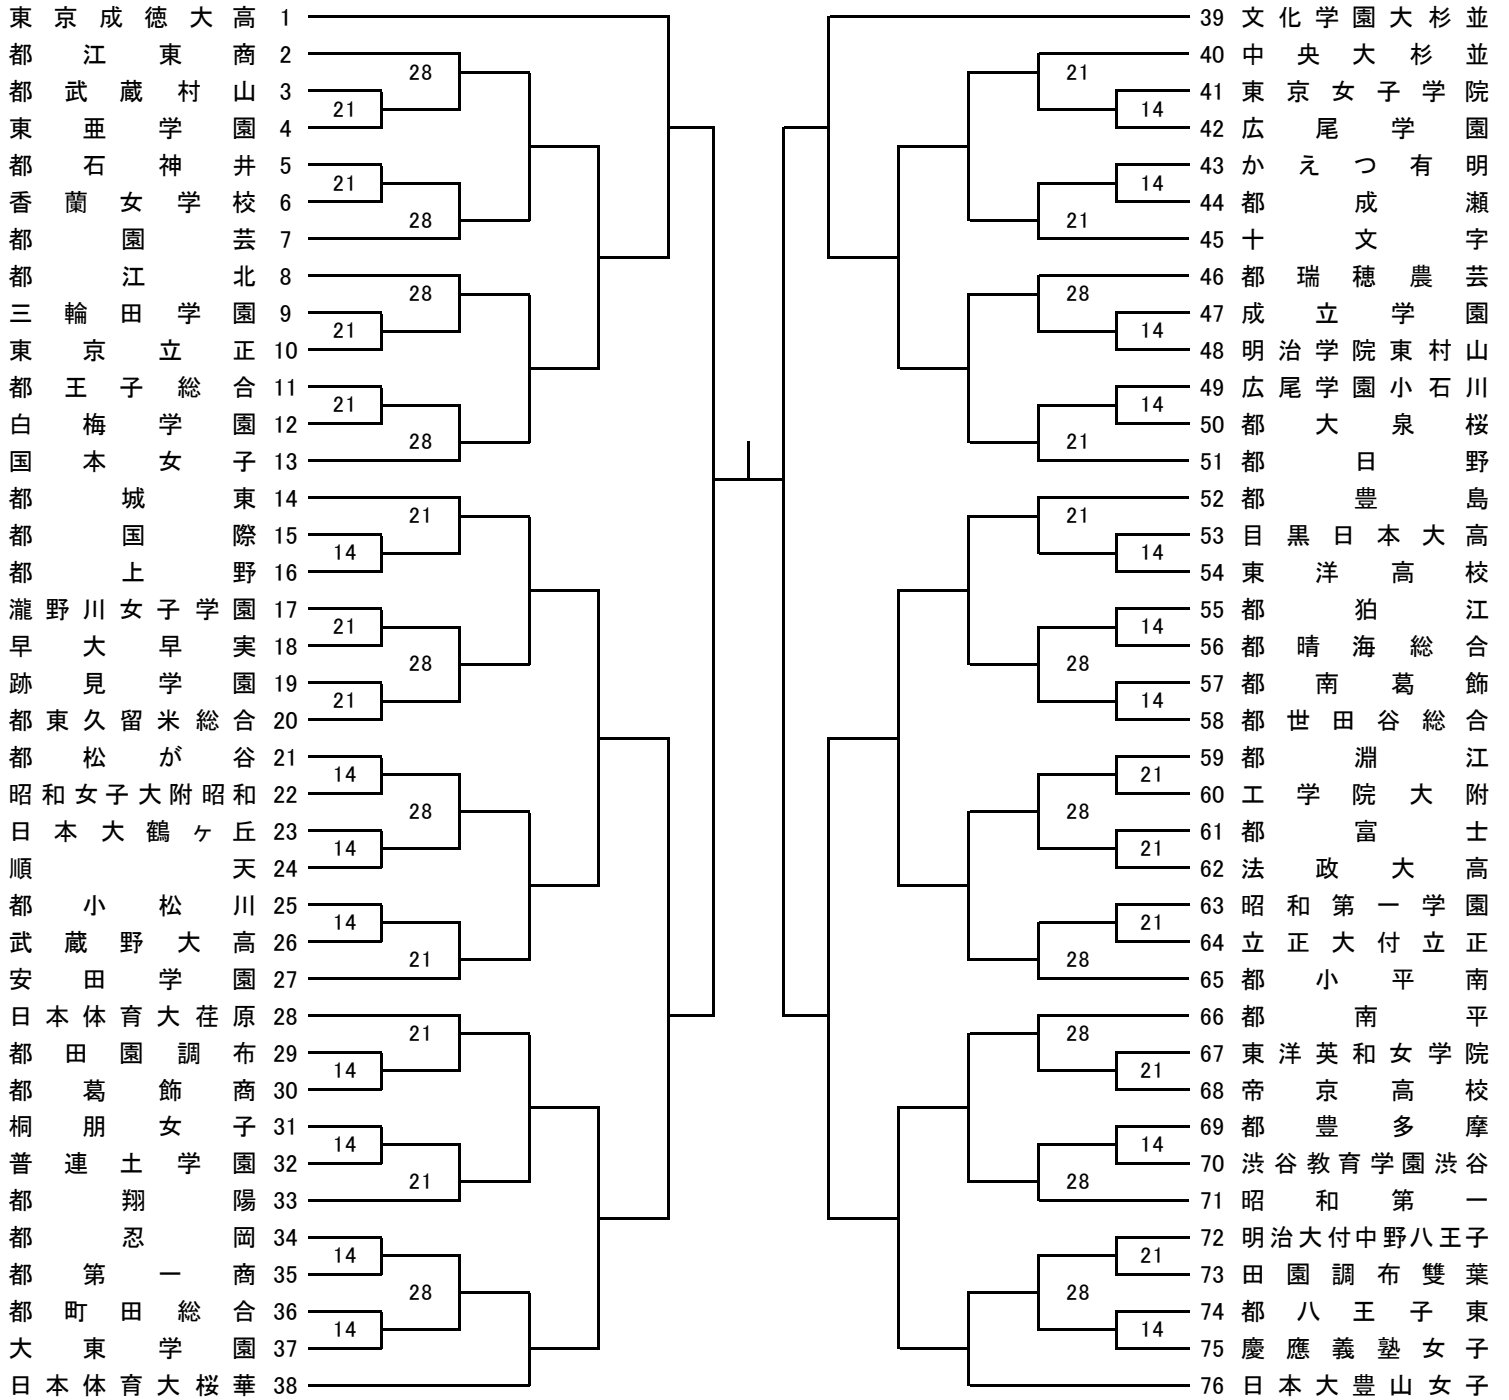

A ブロック

5/14,21,28 6/4 6/11 6/17 6/18 6/17 6/11 6/4 5/14,21,28

試合開始予定時刻 第1試合 9:00 第2試合 10:30 第3試合 12:00
 (6/17は上記参照) 第4試合 13:30 第5試合 15:00 第6試合 16:30

B ブロック

5/14,21,28 6/4 6/11 6/17 6/18 6/17 6/11 6/4 5/14,21,28

試合開始予定時刻 第1試合 9:00 第2試合 10:30 第3試合 12:00
 (6/17は上記参照) 第4試合 13:30 第5試合 15:00 第6試合 16:30

C ブロック

5/14,21,28 6/4 6/11 6/17 6/18 6/17 6/11 6/4 5/14,21,28

試合開始予定時刻 第1試合 9:00 第2試合 10:30 第3試合 12:00
 (6/17は上記参照) 第4試合 13:30 第5試合 15:00 第6試合 16:30

D ブロック

5/14,21,28 6/4 6/11 6/17 6/18 6/17 6/11 6/4 5/14,21,28

試合開始予定時刻 第1試合 9:00 第2試合 10:30 第3試合 12:00
 (6/17は上記参照) 第4試合 13:30 第5試合 15:00 第6試合 16:30