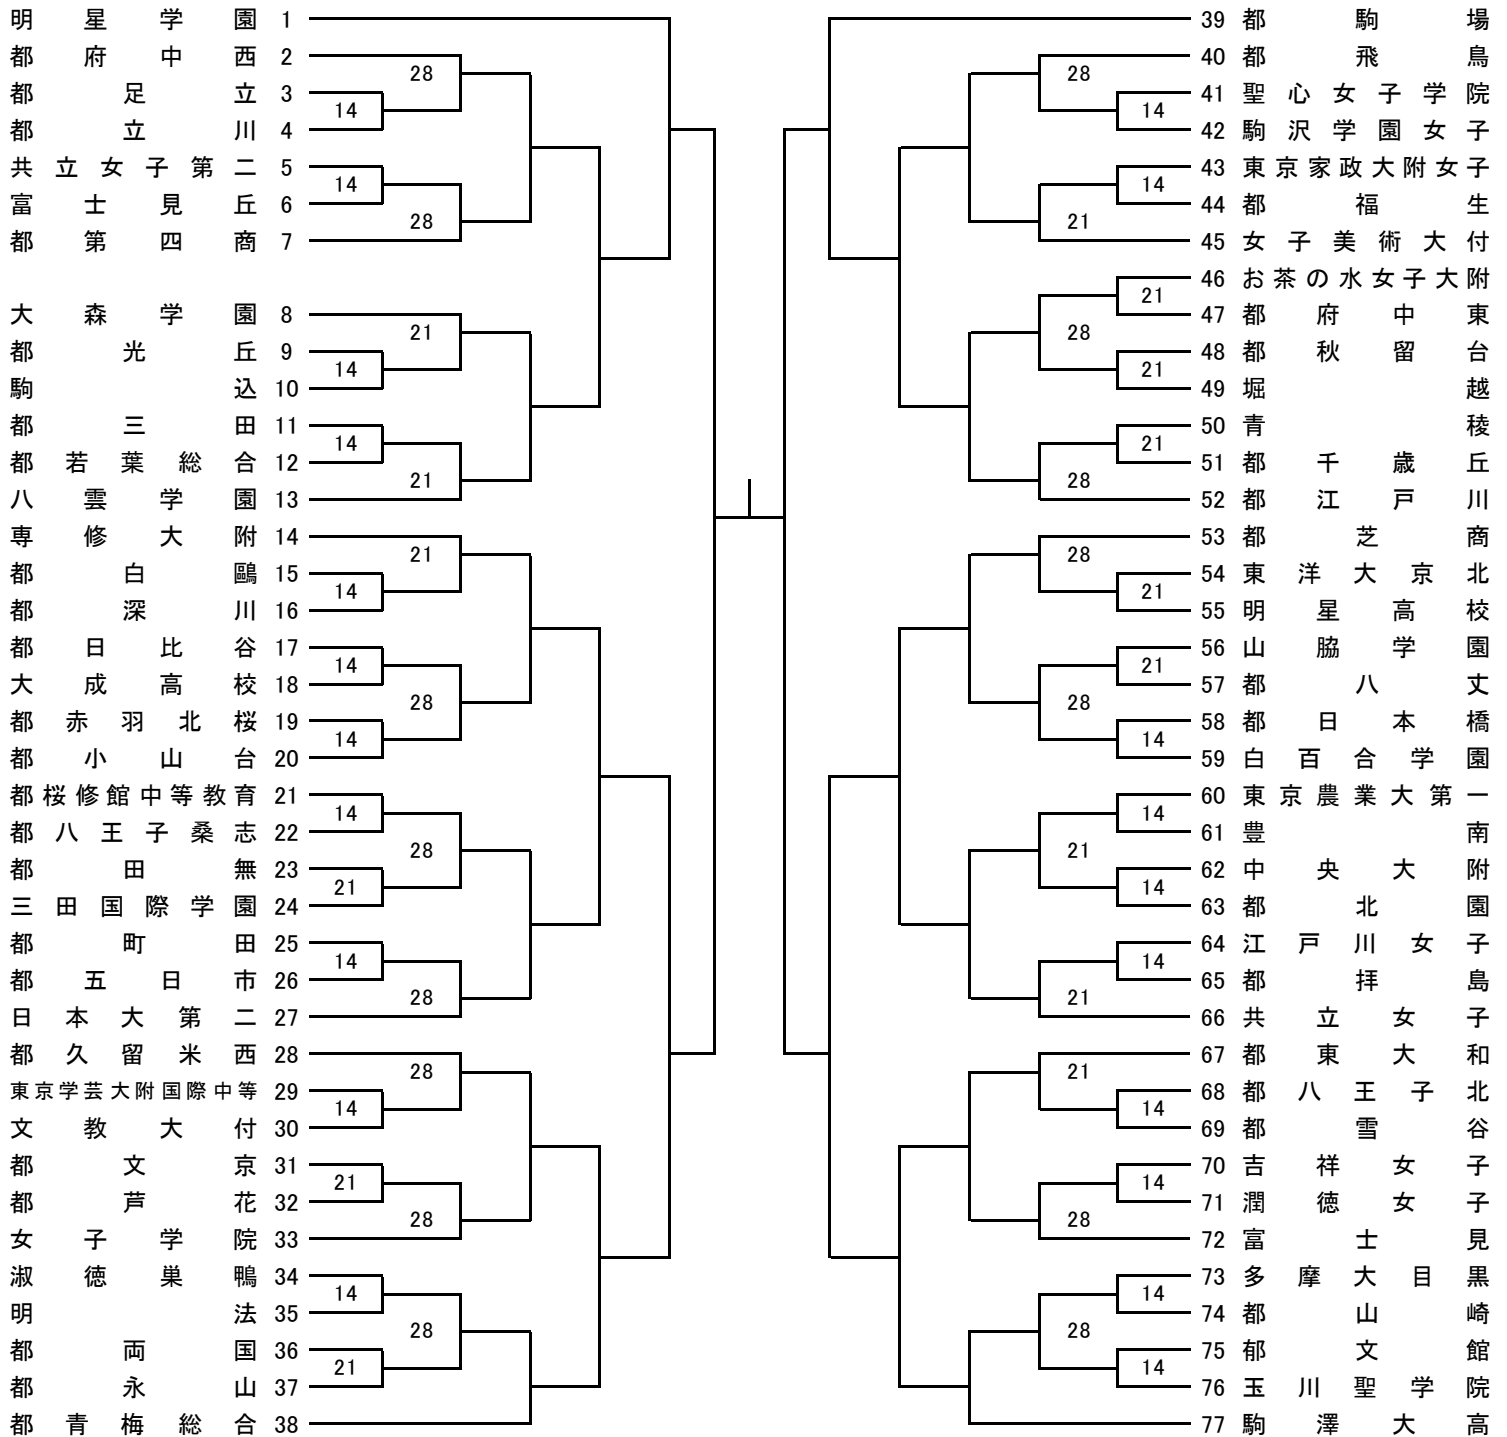

A ブロック

5/14,21,28 6/4 6/11 6/17 6/18 6/17 6/11 6/4 5/14,21,28

試合開始予定時刻 第1試合 9:00 第2試合 10:30 第3試合 12:00
 (6/17は上記参照) 第4試合 13:30 第5試合 15:00 第6試合 16:30

B ブロック

5/14,21,28 6/4 6/11 6/17 6/18 6/17 6/11 6/4 5/14,21,28

試合開始予定時刻 第1試合 9:00 第2試合 10:30 第3試合 12:00
 (6/17は上記参照) 第4試合 13:30 第5試合 15:00 第6試合 16:30

C ブロック

5/14,21,28 6/4 6/11 6/17 6/18 6/17 6/11 6/4 5/14,21,28

試合開始予定時刻 第1試合 9:00 第2試合 10:30 第3試合 12:00
 (6/17は上記参照) 第4試合 13:30 第5試合 15:00 第6試合 16:30

D ブロック

5/14,21,28 6/4 6/11 6/17 6/18 6/17 6/11 6/4 5/14,21,28

試合開始予定時刻 第1試合 9:00 第2試合 10:30 第3試合 12:00
 (6/17は上記参照) 第4試合 13:30 第5試合 15:00 第6試合 16:30